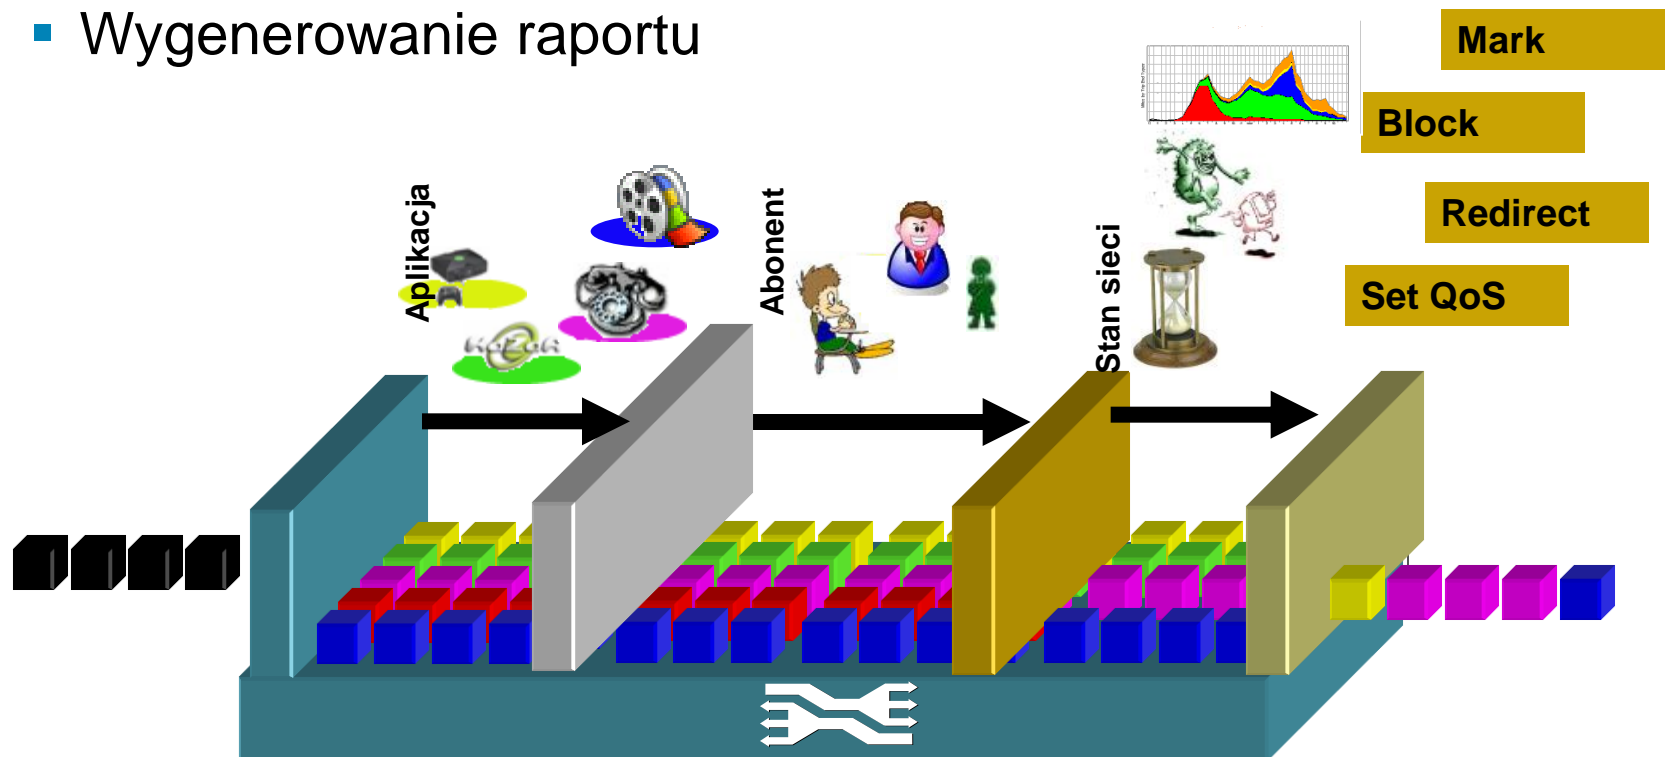

Sieci szerokopasmowego dostępu do usług

Problemy ...

- Rosnący ruch ze strony aplikacji wymagających dużego pasma
- Duża konkurencyjność cenowa na rynku operatorskim
- Zastosowanie tzw. płaskich stawek (*'flat fee'*) powoduje **zmniejszenie ARPU** i zwiększenie migracji klientów
- **Nowe technologie zmieniają reguły gry** (LTE - głos w pakietach)
- **Nowa grupa operatorów – Over The Top - OTT**
- Ruch w sieci jest trudny do sklasyfikowania i zarządzania tradycyjnymi metodami ze względu na maskowanie się aplikacji – np. częste zmiany portów (*'port hopping'*), szyfrowanie transmisji (np. p2p),
- Duża ilość ruchu szkodliwego (wirusy, SPAM, itp)

 **Duża presja na ceny i marże operatorów**

Cisco Service Control Engine – DPI

Inteligentna inspekcja i kontrola pakietów IP

- Klasyfikacja aplikacji
- Przypisanie do abonenta, polityki mu nadanej i jego stanu
- Wybranie akcji w oparciu o zdefiniowane reguły
- Wykonanie akcji
- Wygenerowanie raportu

Nowoczesne sieci IP NGN

Przykładowe usługi – dla operatora

Usługi wewnętrzne dla operatora

- Klasyfikowanie ruchu z wykorzystaniem mechanizmów DPI
- Ograniczanie pasma dla niepożądanego ruchu np. p2p
 - przypisywanie do odpowiedniej klasy ruchu QoS
 - odrzucanie nadmiarowych pakietów (policing)
- Szczegółowe informacje o ruchu
 - charakterystyka (aplikacje / zajmowane pasmo)
 - zachowania abonentów
- Ograniczanie usług OTT w tańszych planach taryfowych:
 - Skype / VoIP (poważny problem w LTE)
 - streaming video