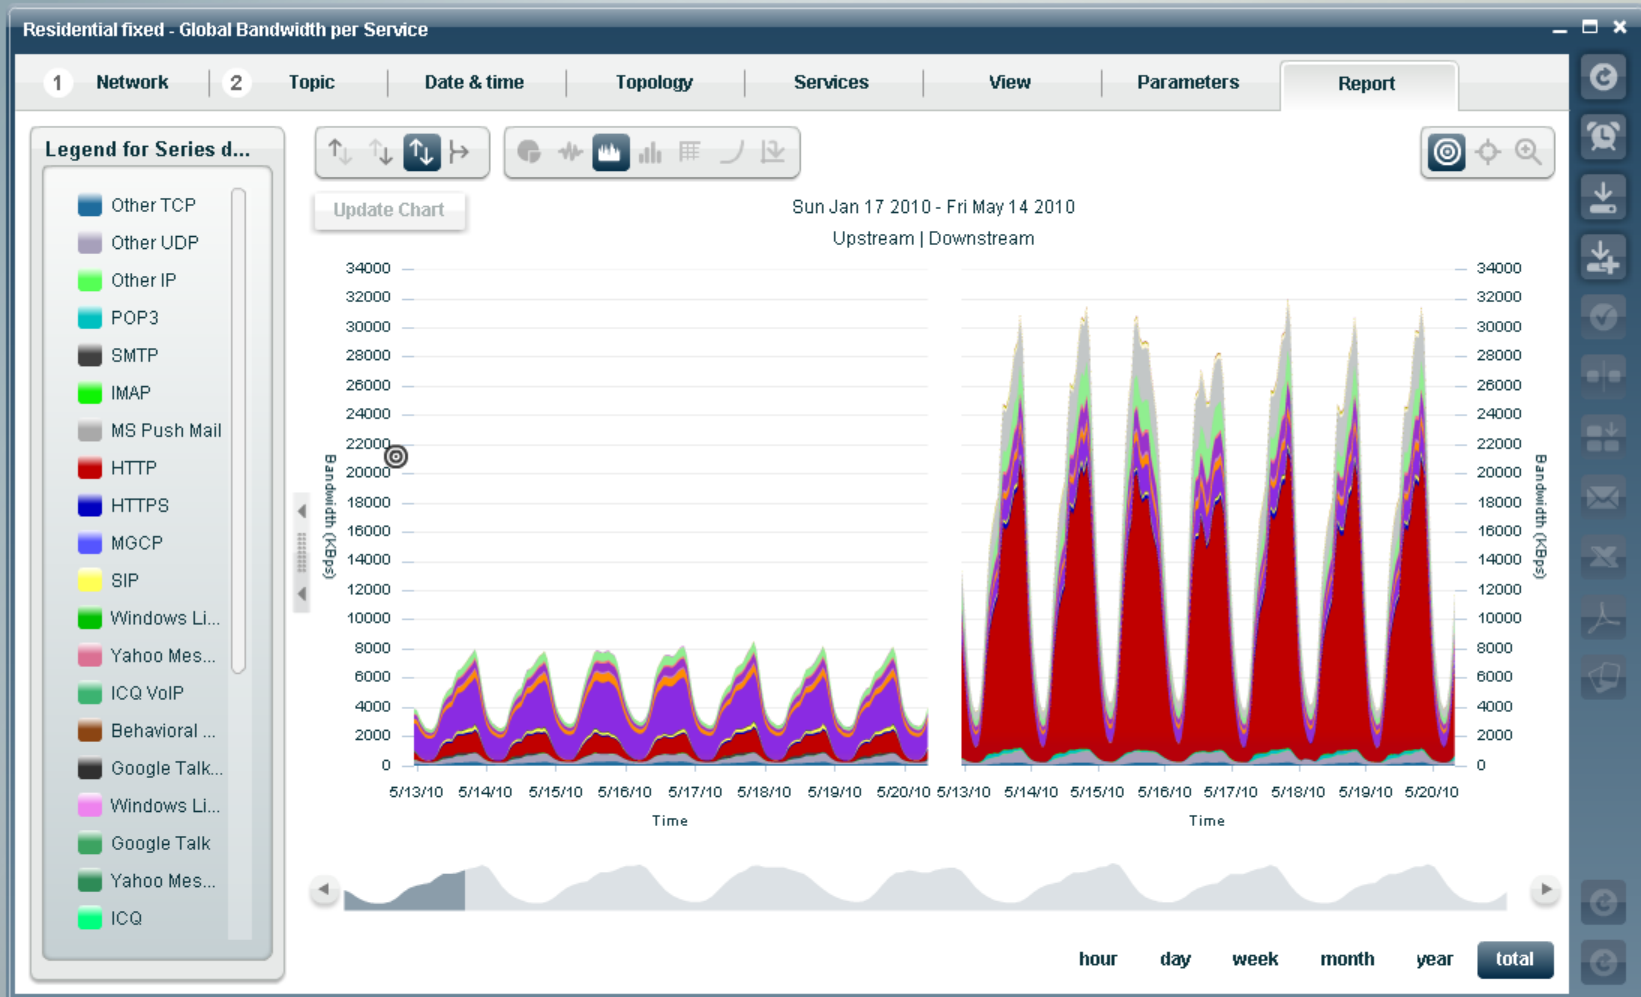

 **Duża presja na ceny i marże operatorów**

Cisco Service Control Engine – DPI

Inteligentna inspekcja i kontrola pakietów IP

- Klasyfikacja aplikacji
- Przypisanie do abonenta, polityki mu nadanej i jego stanu
- Wybranie akcji w oparciu o zdefiniowane reguły
- Wykonanie akcji
- Wygenerowanie raportu

Nowoczesne sieci IP NGN

Przykładowe usługi – dla operatora

Usługi wewnętrzne dla operatora

- Klasyfikowanie ruchu z wykorzystaniem mechanizmów DPI
- Ograniczanie pasma dla niepożądanego ruchu np. p2p
 - przypisywanie do odpowiedniej klasy ruchu QoS
 - odrzucanie nadmiarowych pakietów (policing)
- Szczegółowe informacje o ruchu
 - charakterystyka (aplikacje / zajmowane pasmo)
 - zachowania abonentów
- Ograniczanie usług OTT w tańszych planach taryfowych:
 - Skype / VoIP (poważny problem w LTE)
 - streaming video

Szczegółowe informacje o ruchu

Ograniczanie usług OTT

Przykładowe usługi – dla małych firm

Usługa dla firm SMB

Usługa dla firm SMB

- Nazwa usługi - **Wydajny dostęp do Internetu**
 - szybkość w dół 6Mbps
 - szybkość w górę 2Mbps
- W godzinach 8:00 – 16:00 zakaz:
 - portali społecznościowych
 - filmów flash (YouTube, MySpace, itp.)
- Całkowity zakaz:
 - XXX
 - wymiany plików – p2p, http download (hotfile.com, etc.)