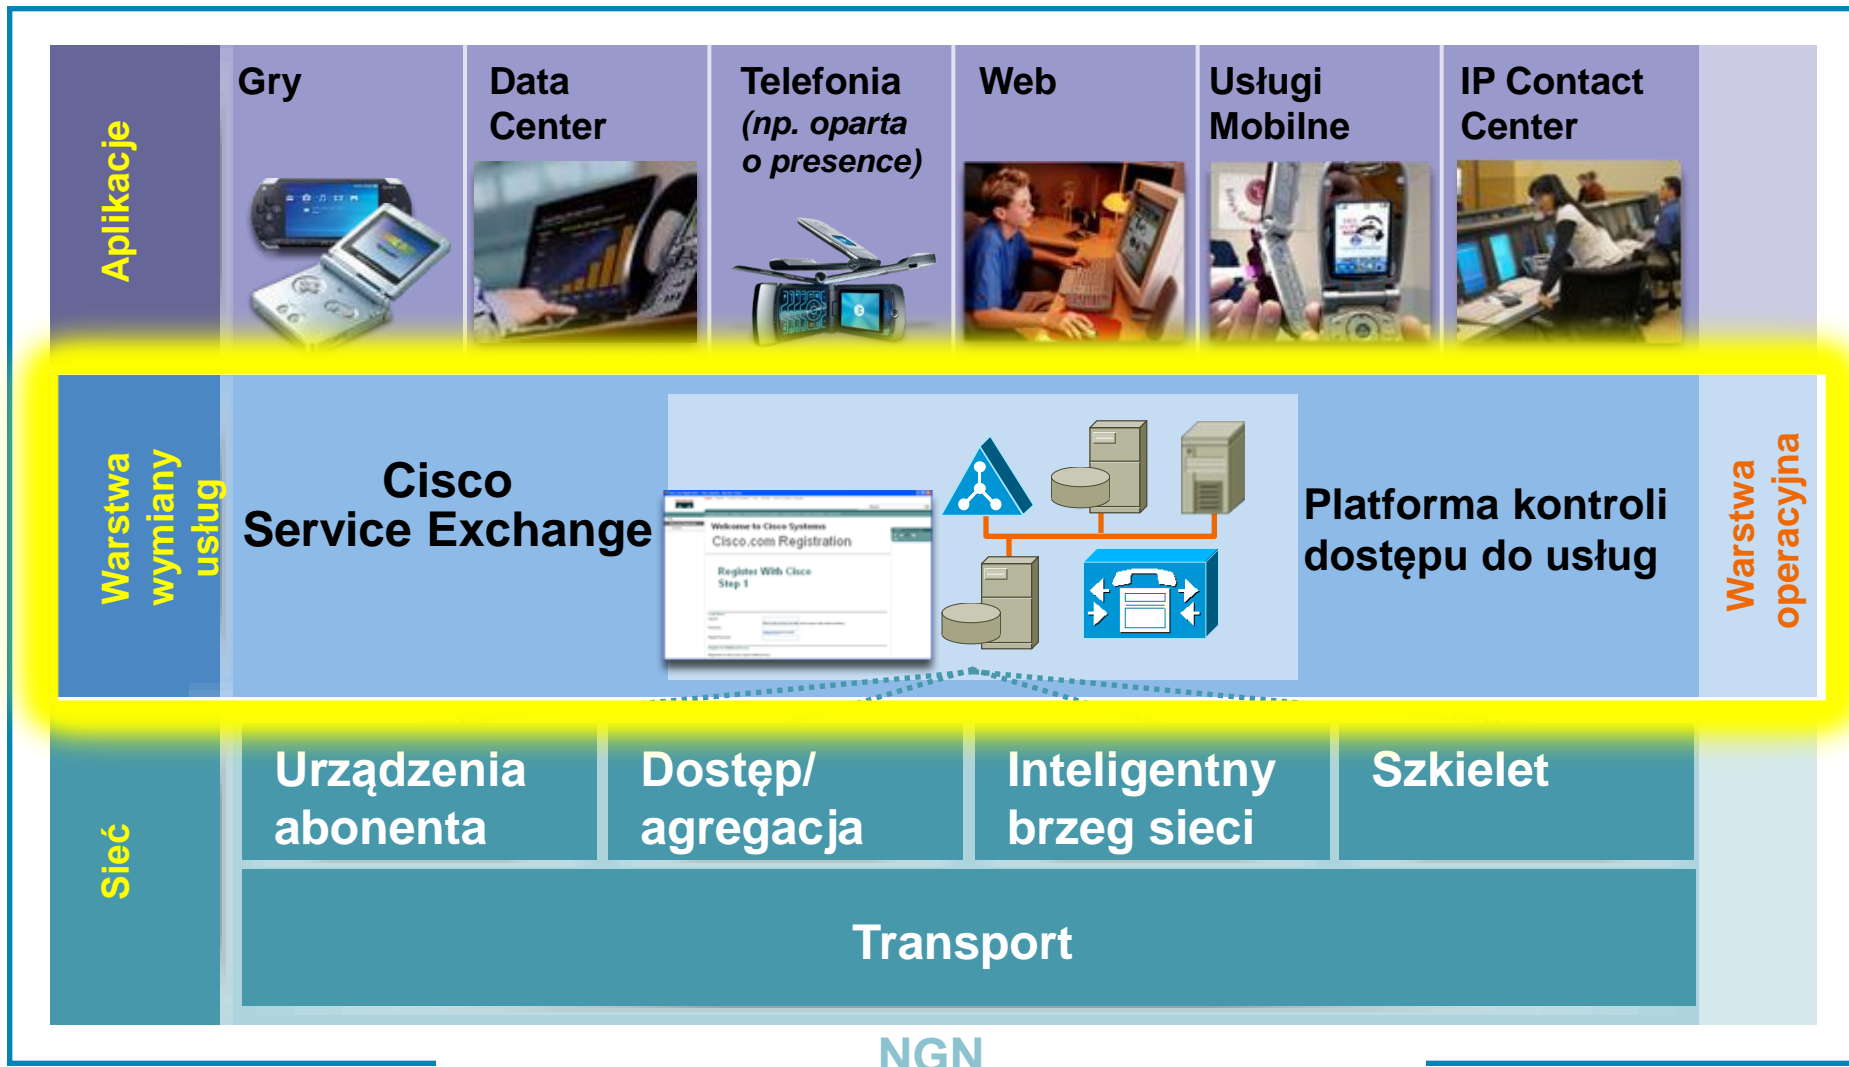

Sieci szerokopasmowego dostępu do usług

Problemy ...

- Rosnący ruch ze strony aplikacji wymagających dużego pasma
- Duża konkurencyjność cenowa na rynku operatorskim
- Zastosowanie tzw. płaskich stawek (*'flat fee'*) powoduje **zmniejszenie ARPU** i zwiększenie migracji klientów
- **Nowe technologie zmieniają reguły gry** (LTE - głos w pakietach)
- **Nowa grupa operatorów – Over The Top - OTT**
- Ruch w sieci jest trudny do sklasyfikowania i zarządzania tradycyjnymi metodami ze względu na maskowanie się aplikacji – np. częste zmiany portów (*'port hopping'*), szyfrowanie transmisji (np. p2p),
- Duża ilość ruchu szkodliwego (wirusy, SPAM, itp)

 **Duża presja na ceny i marże operatorów**

Cisco Service Control Engine – DPI

Inteligentna inspekcja i kontrola pakietów IP

- Klasyfikacja aplikacji
- Przypisanie do abonenta, polityki mu nadanej i jego stanu
- Wybranie akcji w oparciu o zdefiniowane reguły
- Wykonanie akcji
- Wygenerowanie raportu

Nowoczesne sieci IP NGN

Przykładowe usługi – dla operatora

Usługi wewnętrzne dla operatora

- Klasyfikowanie ruchu z wykorzystaniem mechanizmów DPI
- Ograniczanie pasma dla niepożądanego ruchu np. p2p
 - przypisywanie do odpowiedniej klasy ruchu QoS
 - odrzucanie nadmiarowych pakietów (policing)
- Szczegółowe informacje o ruchu
 - charakterystyka (aplikacje / zajmowane pasmo)
 - zachowania abonentów
- Ograniczanie usług OTT w tańszych planach taryfowych:
 - Skype / VoIP (poważny problem w LTE)
 - streaming video

Szczegółowe informacje o ruchu

Ograniczanie usług OTT

Przykładowe usługi – dla małych firm

Usługa dla firm SMB

Usługa dla firm SMB

- Nazwa usługi - **Wydajny dostęp do Internetu**
 - szybkość w dół 6Mbps
 - szybkość w górę 2Mbps
- W godzinach 8:00 – 16:00 zakaz:
 - portali społecznościowych
 - filmów flash (YouTube, MySpace, itp.)
- Całkowity zakaz:
 - XXX
 - wymiany plików – p2p, http download (hotfile.com, etc.)