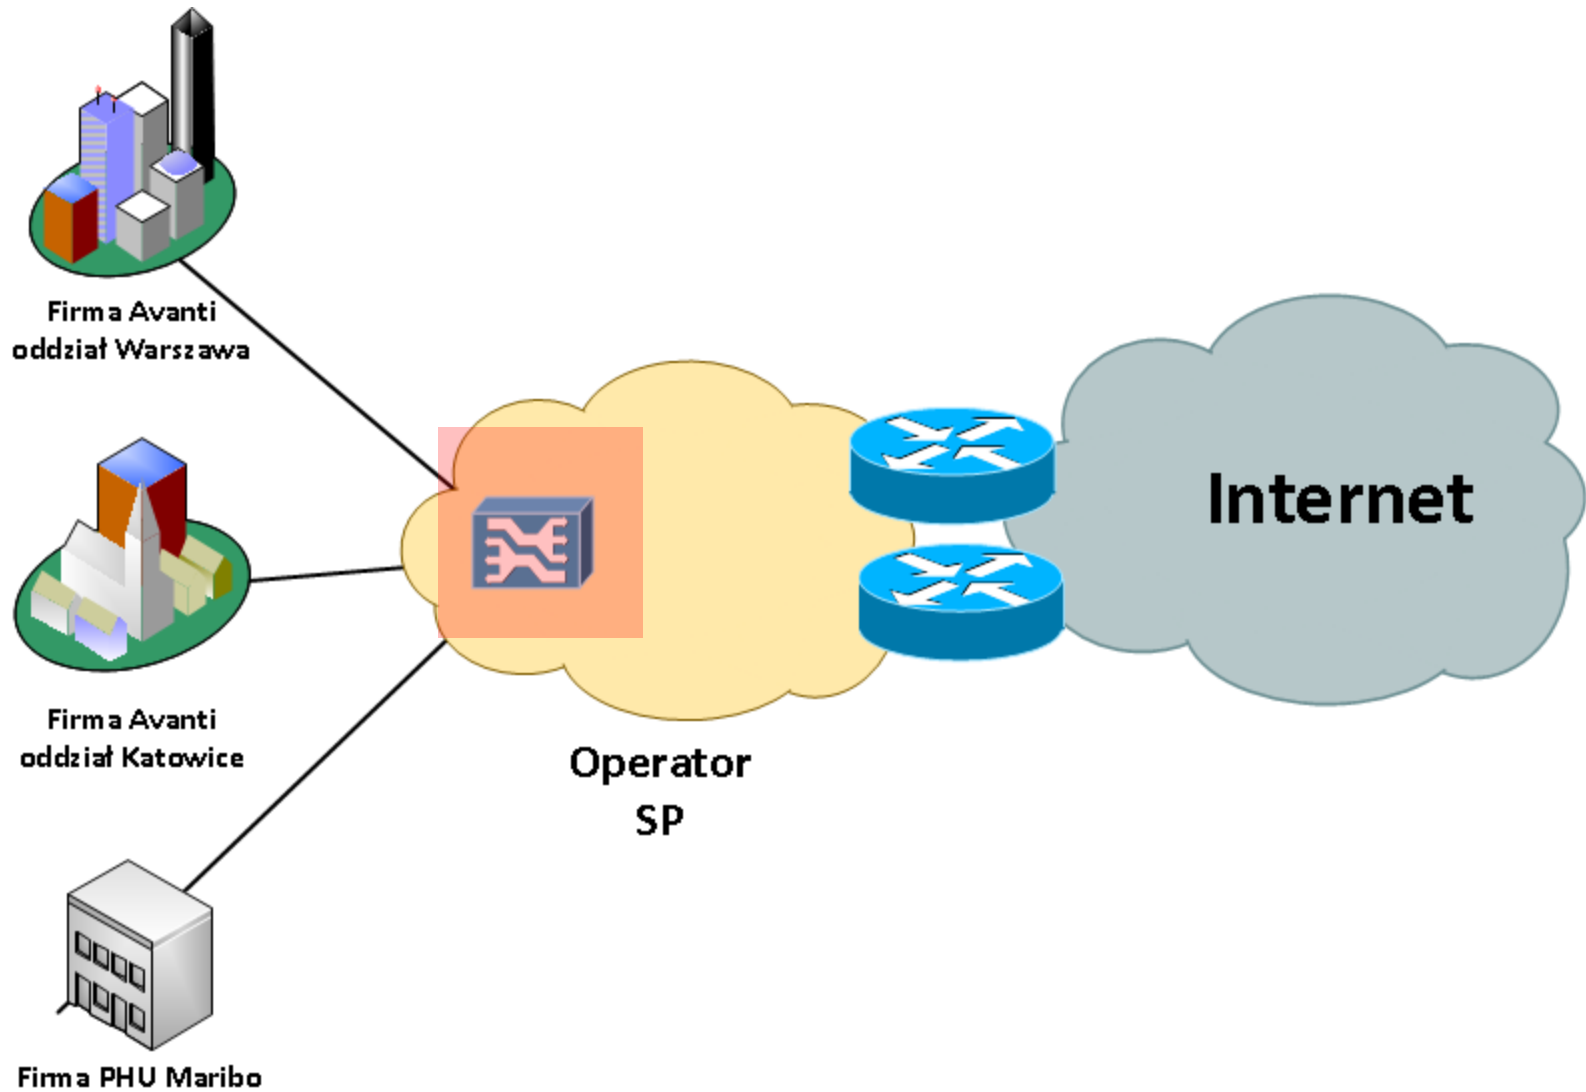

 **Duża presja na ceny i marże operatorów**

Cisco Service Control Engine – DPI

Inteligentna inspekcja i kontrola pakietów IP

- Klasyfikacja aplikacji
- Przypisanie do abonenta, polityki mu nadanej i jego stanu
- Wybranie akcji w oparciu o zdefiniowane reguły
- Wykonanie akcji
- Wygenerowanie raportu

Nowoczesne sieci IP NGN

Przykładowe usługi – dla operatora

Usługi wewnętrzne dla operatora

- Klasyfikowanie ruchu z wykorzystaniem mechanizmów DPI
- Ograniczanie pasma dla niepożądanego ruchu np. p2p
 - przypisywanie do odpowiedniej klasy ruchu QoS
 - odrzucanie nadmiarowych pakietów (policing)
- Szczegółowe informacje o ruchu
 - charakterystyka (aplikacje / zajmowane pasmo)
 - zachowania abonentów
- Ograniczanie usług OTT w tańszych planach taryfowych:
 - Skype / VoIP (poważny problem w LTE)
 - streaming video

Szczegółowe informacje o ruchu

Ograniczanie usług OTT

Przykładowe usługi – dla małych firm

Usługa dla firm SMB

Usługa dla firm SMB

- Nazwa usługi - **Wydajny dostęp do Internetu**
 - szybkość w dół 6Mbps
 - szybkość w górę 2Mbps
- W godzinach 8:00 – 16:00 zakaz:
 - portali społecznościowych
 - filmów flash (YouTube, MySpace, itp.)
- Całkowity zakaz:
 - XXX
 - wymiany plików – p2p, http download (hotfile.com, etc.)