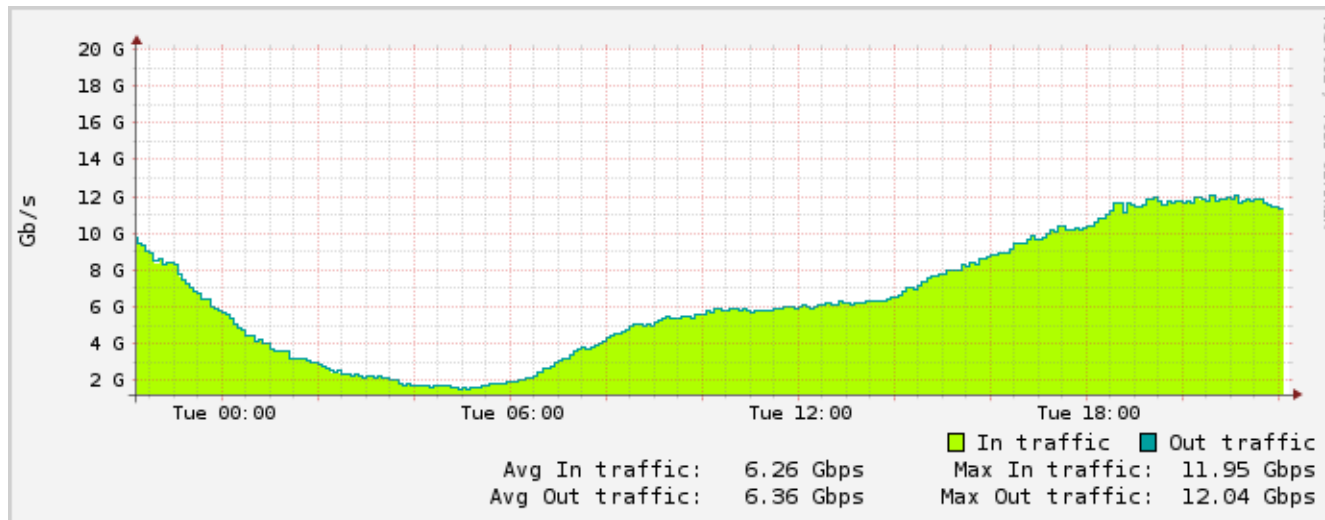

Tanie Łącze

Krajowa Izba Komunikacji Ethernetowej

Statystyki

Wymiana ruchu w KATOWICE.ePOLUDNIE

Tanie Łącze

Krajowa Izba Komunikacji Ethernetowej

Statystyki

Ogromna dynamika wzrostu

Tanie Łącze

Krajowa Izba Komunikacji Ethernetowej

Zapraszamy

=====

Dołącz do 50+ Operatorów.

Różne lokalizacje w całej Polsce.

Dowolna przepustowość od 1 do 10'000 Mbps.

Dowiedz się więcej już jutro.