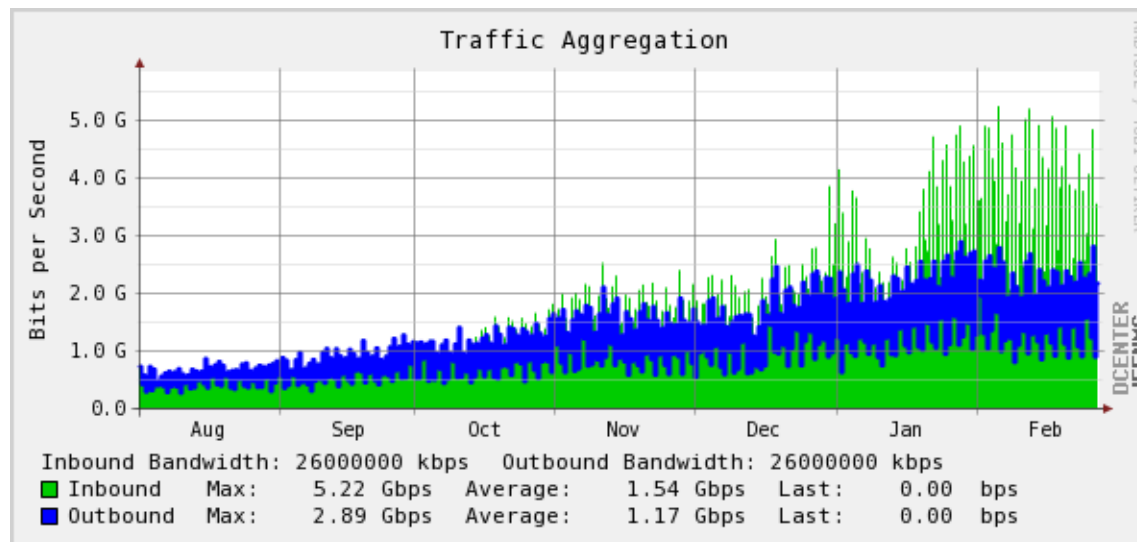

Tanie Łącze

Krajowa Izba Komunikacji Ethernetowej

Statystyki

Wymiana ruchu w KATOWICE.ePOLUDNIE

Tanie Łącze

Krajowa Izba Komunikacji Ethernetowej

Statystyki

Ogromna dynamika wzrostu

Tanie Łącze

Krajowa Izba Komunikacji Ethernetowej

Zapraszamy

=====

Dołącz do 50+ Operatorów.

Różne lokalizacje w całej Polsce.

Dowolna przepustowość od 1 do 10'000 Mbps.

Dowiedz się więcej już jutro.