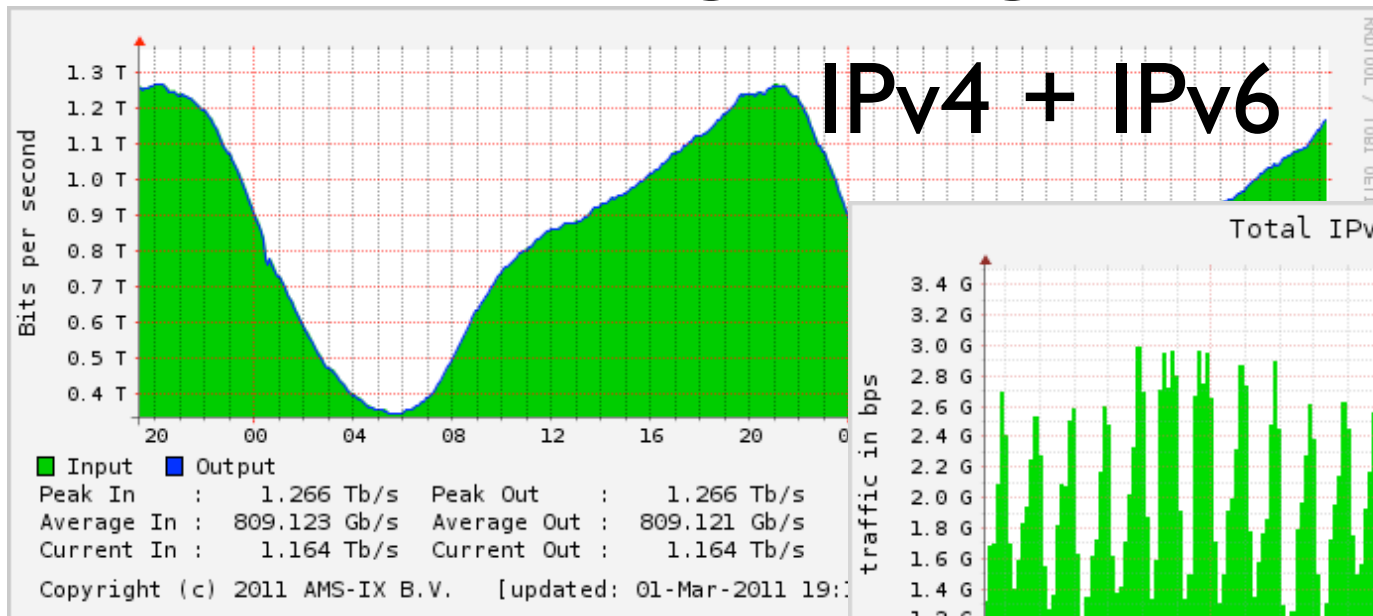

ATMAN

AC-X, ATMAN, Telehouse.Poland 2011

Darek Wichniewicz
ATM SA

AC-X, ATMAN, Telehouse.Poland w 2011

- **AC-X**: przyrost ruchu IP: **+7%**
- **AC-X**: obecny poziom ruchu: **132 Gb/s**
- Najciekawsze informacje dotyczące sieci **ATMAN**
 - ▣ **Peering**: wymieniamy ruch z ponad
(w węzłach krajowych jak i europejskich) **1 000 operatorów**
 - ▣ Łączna długość zainstalowanych włókien
światłowodowych przekroczyła **65 000 km**
 - ▣ Rozpoczynamy drugi etap **Telehouse.Poland**: **2 000 m²**
(łącznie 5700m²)
 - ▣ Rozpoczynamy kolejną inwestycję **na terenie ATM**: **2 200 m²**

IPv6 growing considerably

58% of the connections is IPv6 enabled

410 ASs Connected
Only 37% Dutch Rest from all over the world

Peering Policy

410 ASs Connected
Only 37% Dutch Rest from all over the world

Peering Policy