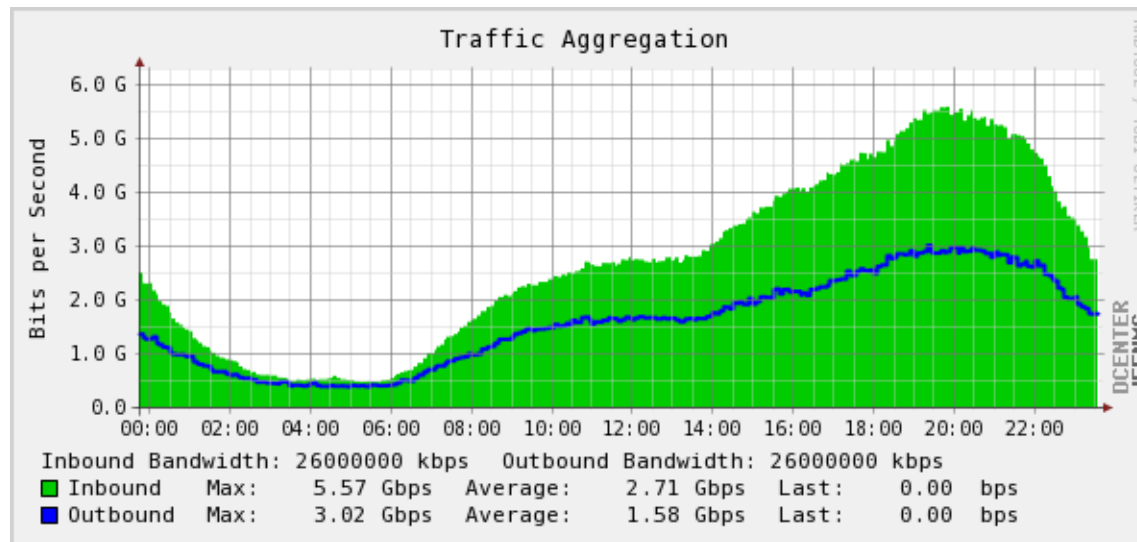

Atrakcyjność ofert zapewnia mechanizm wyliczania cen w zależności od wysokości zakupów wszystkich uczestników projektu.

Tanie Łącze

Krajowa Izba Komunikacji Ethernetowej

Statystyki

Wymiana ruchu w WAR.eFn

Tanie Łącze

Krajowa Izba Komunikacji Ethernetowej

Statystyki

Wymiana ruchu w KATOWICE.ePOLUDNIE

Tanie Łącze

Krajowa Izba Komunikacji Ethernetowej

Statystyki

Ogromna dynamika wzrostu