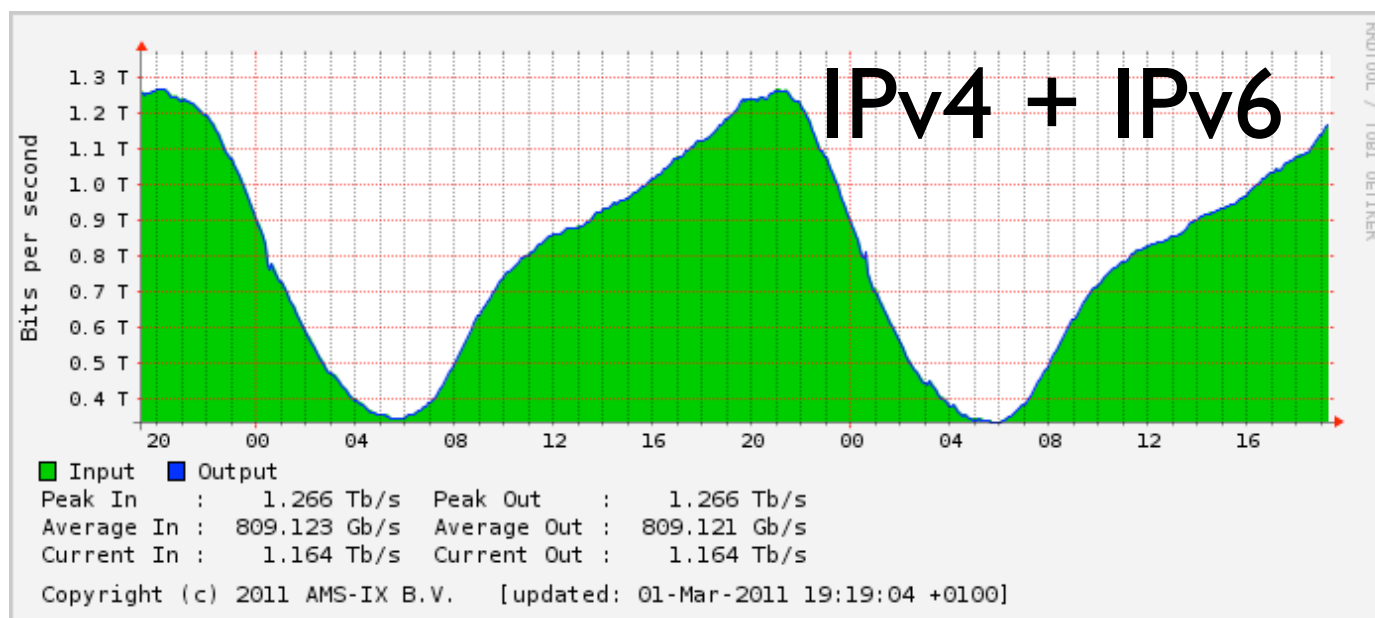

Traffic levels