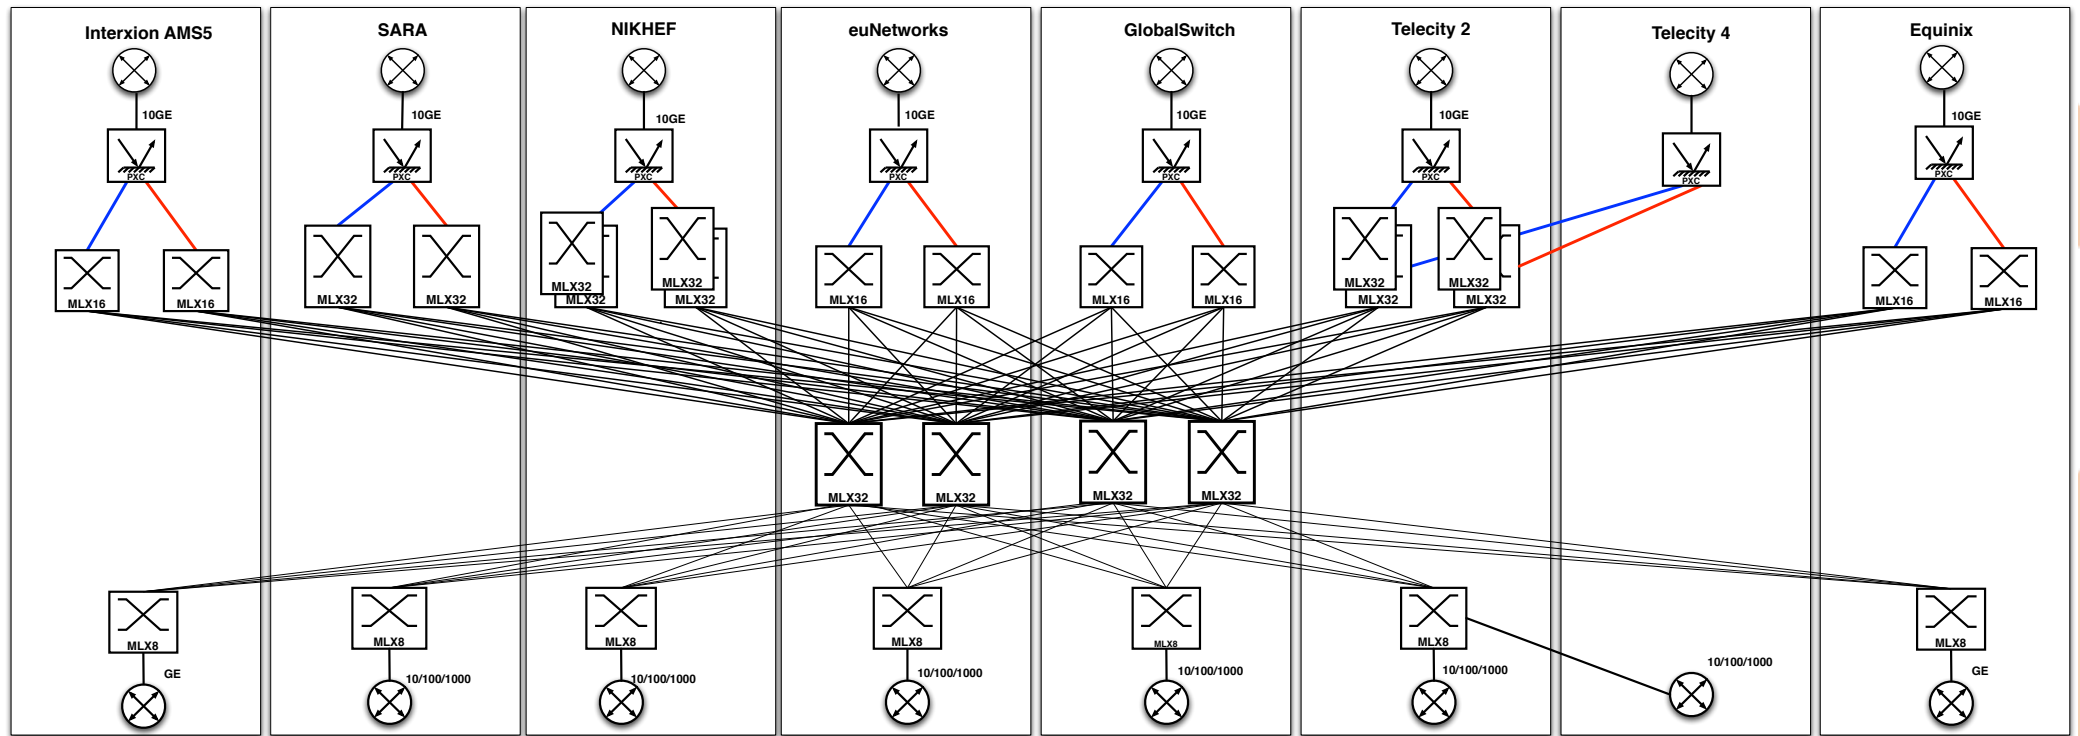

AMS-IX MPLS Based IXP