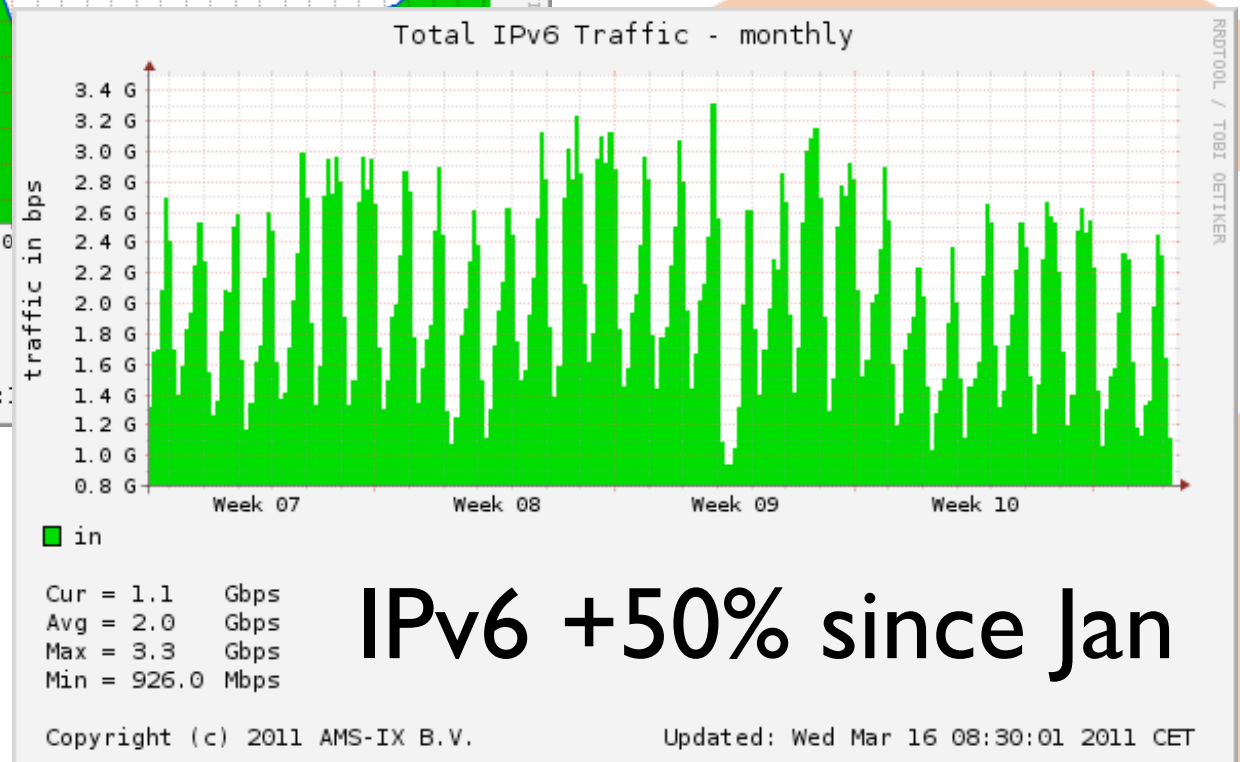

ATMAN

AC-X, ATMAN, Telehouse.Poland 2011

Darek Wichniewicz
ATM SA

AC-X, ATMAN, Telehouse.Poland w 2011

- **AC-X**: przyrost ruchu IP: **+7%**
- **AC-X**: obecny poziom ruchu: **132 Gb/s**
- Najciekawsze informacje dotyczące sieci **ATMAN**
 - ▣ **Peering**: wymieniamy ruch z ponad
(w węzłach krajowych jak i europejskich) **1 000 operatorów**
 - ▣ Łączna długość zainstalowanych włókien
światłowodowych przekroczyła **65 000 km**
 - ▣ Rozpoczynamy drugi etap **Telehouse.Poland**: **2 000 m²**
(łącznie 5700m²)
 - ▣ Rozpoczynamy kolejną inwestycję **na terenie ATM**: **2 200 m²**

Update

PLNOG

Henk Steenman
Henk.Steenman@ams-ix.net

PLNOG
March 2011

AMS-IX MPLS Based IXP

AMS-IX MPLS Based IXP

Traffic levels

Traffic levels

IPv6 growing considerably

58% of the connections is IPv6 enabled

410 ASs Connected
Only 37% Dutch Rest from all over the world

Peering Policy

410 ASs Connected
Only 37% Dutch Rest from all over the world

Peering Policy

Warsaw, 2011

Total LINX Traffic

'Day' graph (5 Minute Average)

Over **1,2** Tbps of traffic on PI
and peering LANs!

LINX in numbers...

- 12 new applications in 2011
- 389 members from 51 countries
- 802 member-facing ports (317 x 10GE)
- over 873 Gb/sec of peak traffic
- 268.000 routes (48.000 on RS)