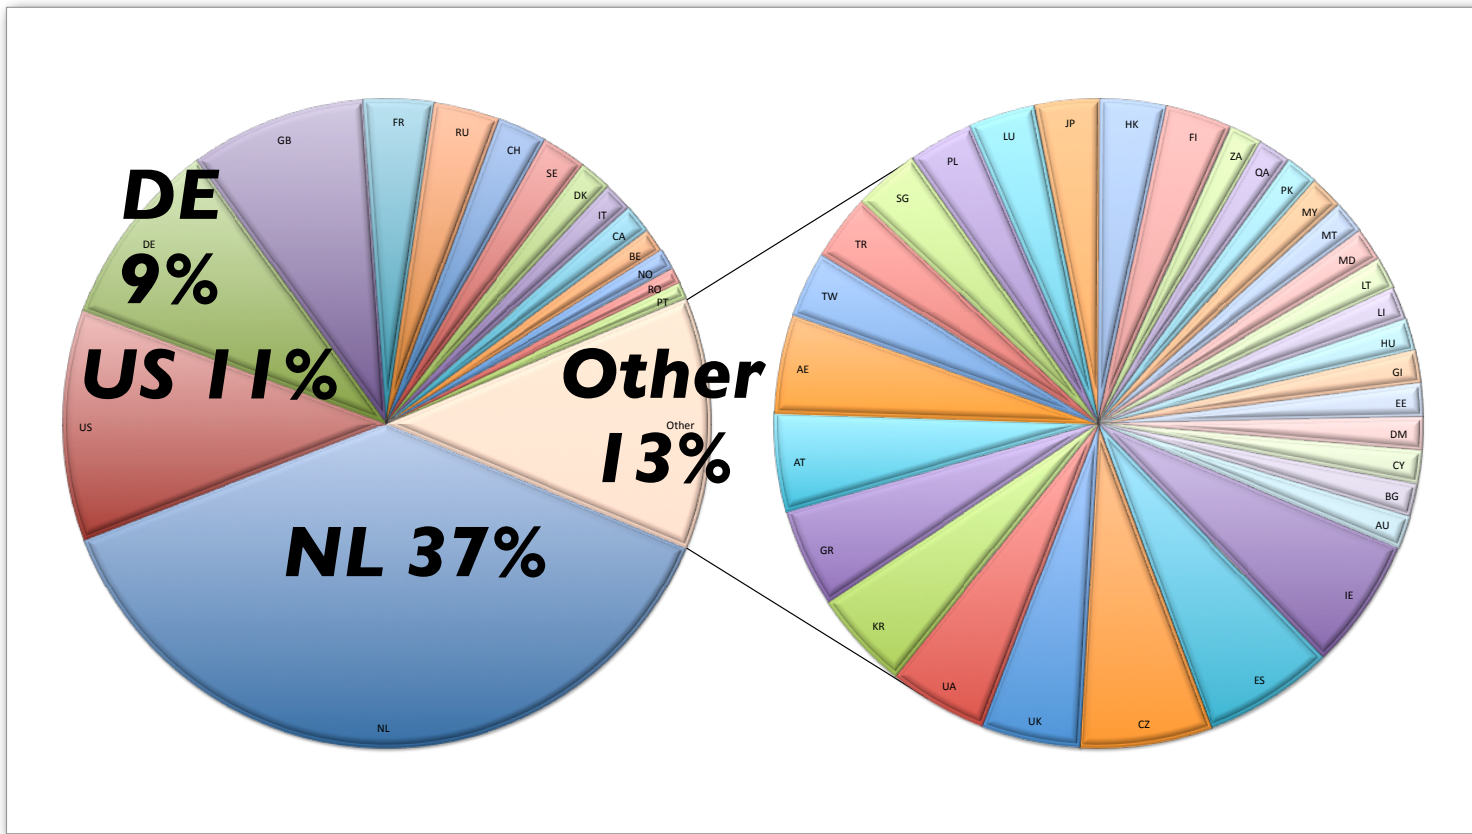

ATMAN

AC-X, ATMAN, Telehouse.Poland 2011

Darek Wichniewicz
ATM SA

AC-X, ATMAN, Telehouse.Poland w 2011

- **AC-X**: przyrost ruchu IP: **+7%**
- **AC-X**: obecny poziom ruchu: **132 Gb/s**
- Najciekawsze informacje dotyczące sieci **ATMAN**
 - ▣ **Peering**: wymieniamy ruch z ponad
(w węzłach krajowych jak i europejskich) **1 000 operatorów**
 - ▣ Łączna długość zainstalowanych włókien
światłowodowych przekroczyła **65 000 km**
 - ▣ Rozpoczynamy drugi etap **Telehouse.Poland**: **2 000 m²**
(łącznie 5700m²)
 - ▣ Rozpoczynamy kolejną inwestycję **na terenie ATM**: **2 200 m²**

IPv6 growing considerably

58% of the connections is IPv6 enabled

410 ASs Connected
Only 37% Dutch Rest from all over the world

Peering Policy

410 ASs Connected
Only 37% Dutch Rest from all over the world

Peering Policy

Warsaw, 2011

Total LINX Traffic

'Day' graph (5 Minute Average)

Over **1,2** Tbps of traffic on PI
and peering LANs!

LINX in numbers...

- 12 new applications in 2011
- 389 members from 51 countries
- 802 member-facing ports (317 x 10GE)
- over 873 Gb/sec of peak traffic
- 268.000 routes (48.000 on RS)