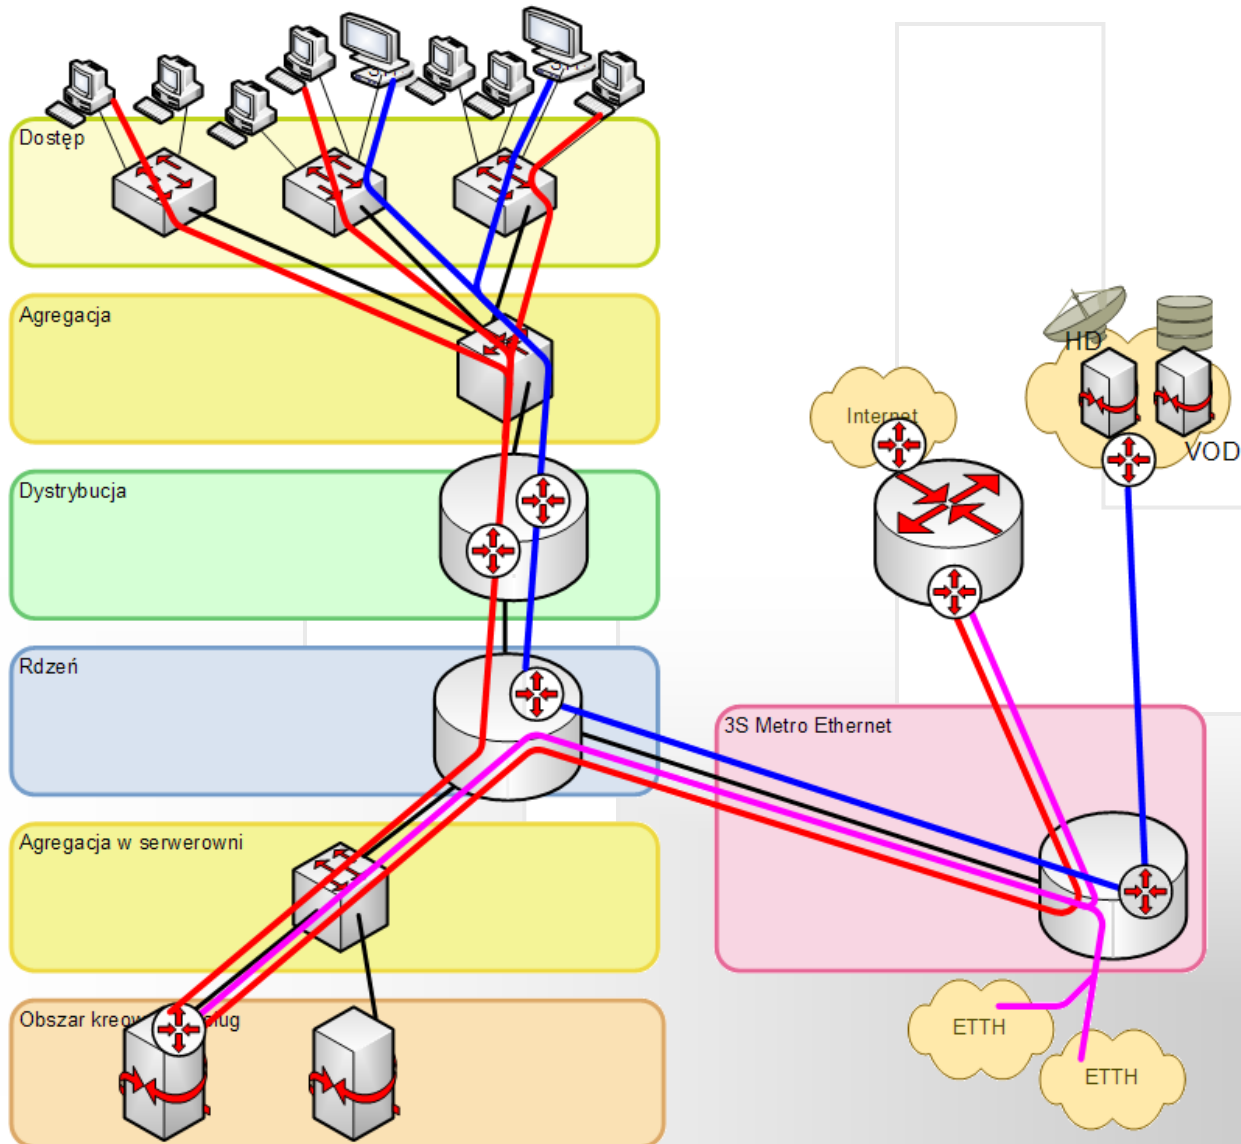

Na Jordana za 0 zł

VLAN IPTV w sieci Metro Ethernet

Usługi działają w osobnych VLAN-ach!

- Jeżeli ktoś jeszcze ma wątpliwości to już teraz powinien przestać je mieć.

Przebudowa sieci dostępowej

Przebudowa sieci dostępowej

Dekodery

Dekoder - funkcje

- Deszyfrowanie strumienia AV
- Dekodowanie i przesył strumienia AV na wyjścia analogowe i cyfrowe (HDMI)
- Realizacja GUI
 - Funkcje „telewizyjne”
 - EPG
 - Inne aplikacje np. self-service