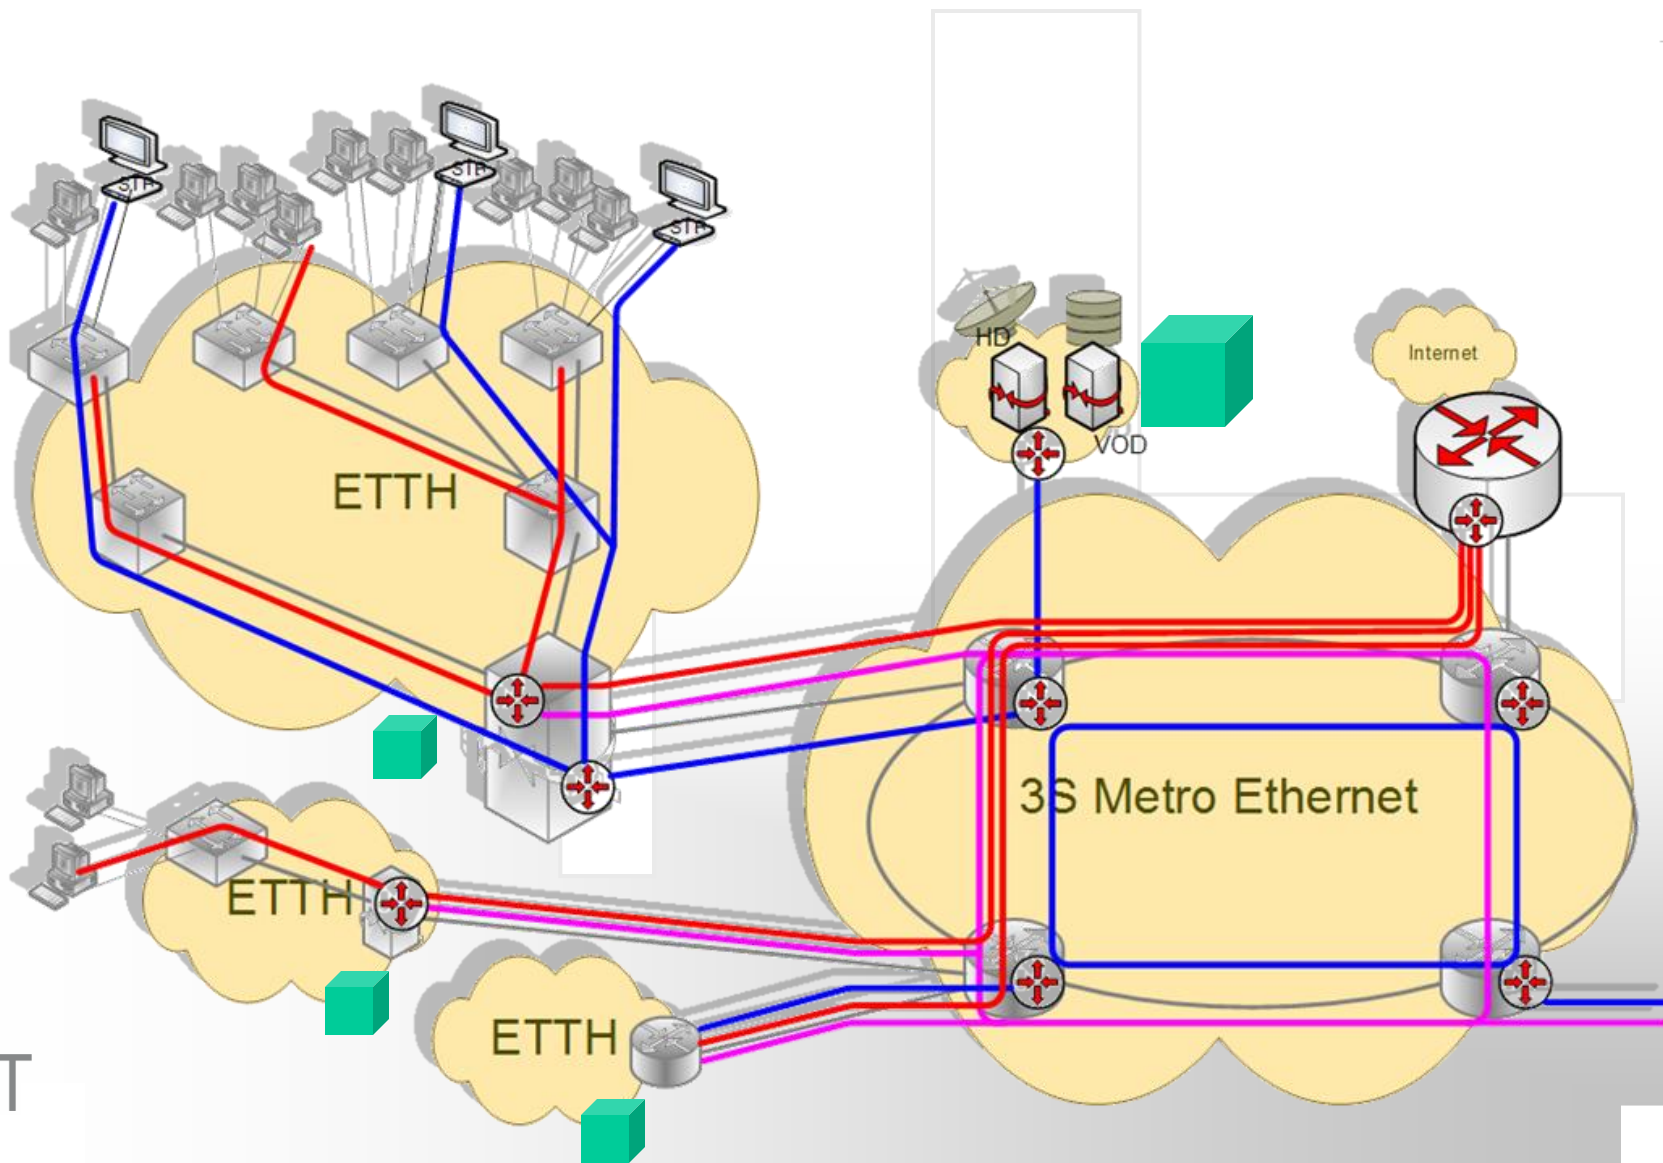

Rozproszony system monitoringu jakości IPTV