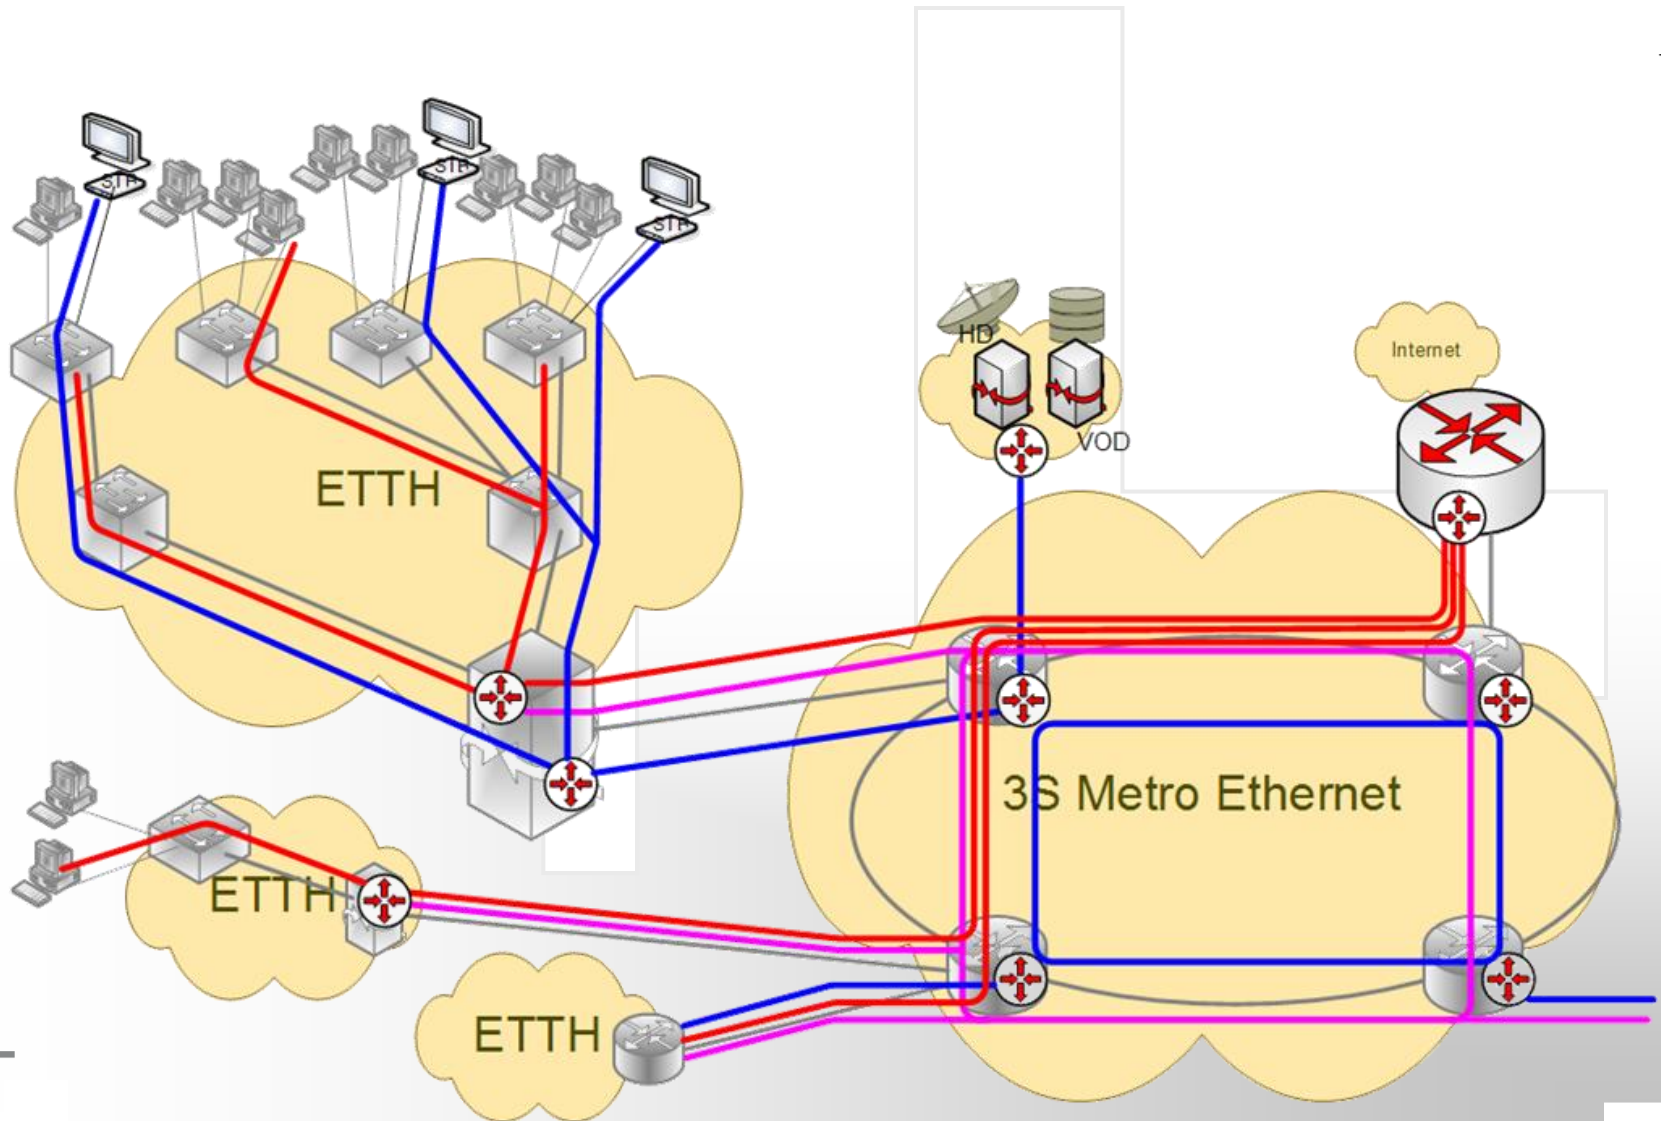

MT 7978 SMI K0KAATW
Product ID: 79780-0

MT 7978 SMI K0KAATW
Product ID: 79780-0

MT 7978 SMI K0KAATW
Product ID: 79780-0

Proces przetwarzania sygnału w stacji czołowej

Sieć dystrybucji multicastów

- ATM
- Crowley
- Hawe
- Netia
- TKT
- TP
- PLIX, KIX, TP-IX
- Współdzielenie łącz międzymiastowych

Na Jordana za 0 zł

VLAN IPTV w sieci Metro Ethernet

Usługi działają w osobnych VLAN-ach!

- Jeżeli ktoś jeszcze ma wątpliwości to już teraz powinien przestać je mieć.

Przebudowa sieci dostępowej

Przebudowa sieci dostępowej