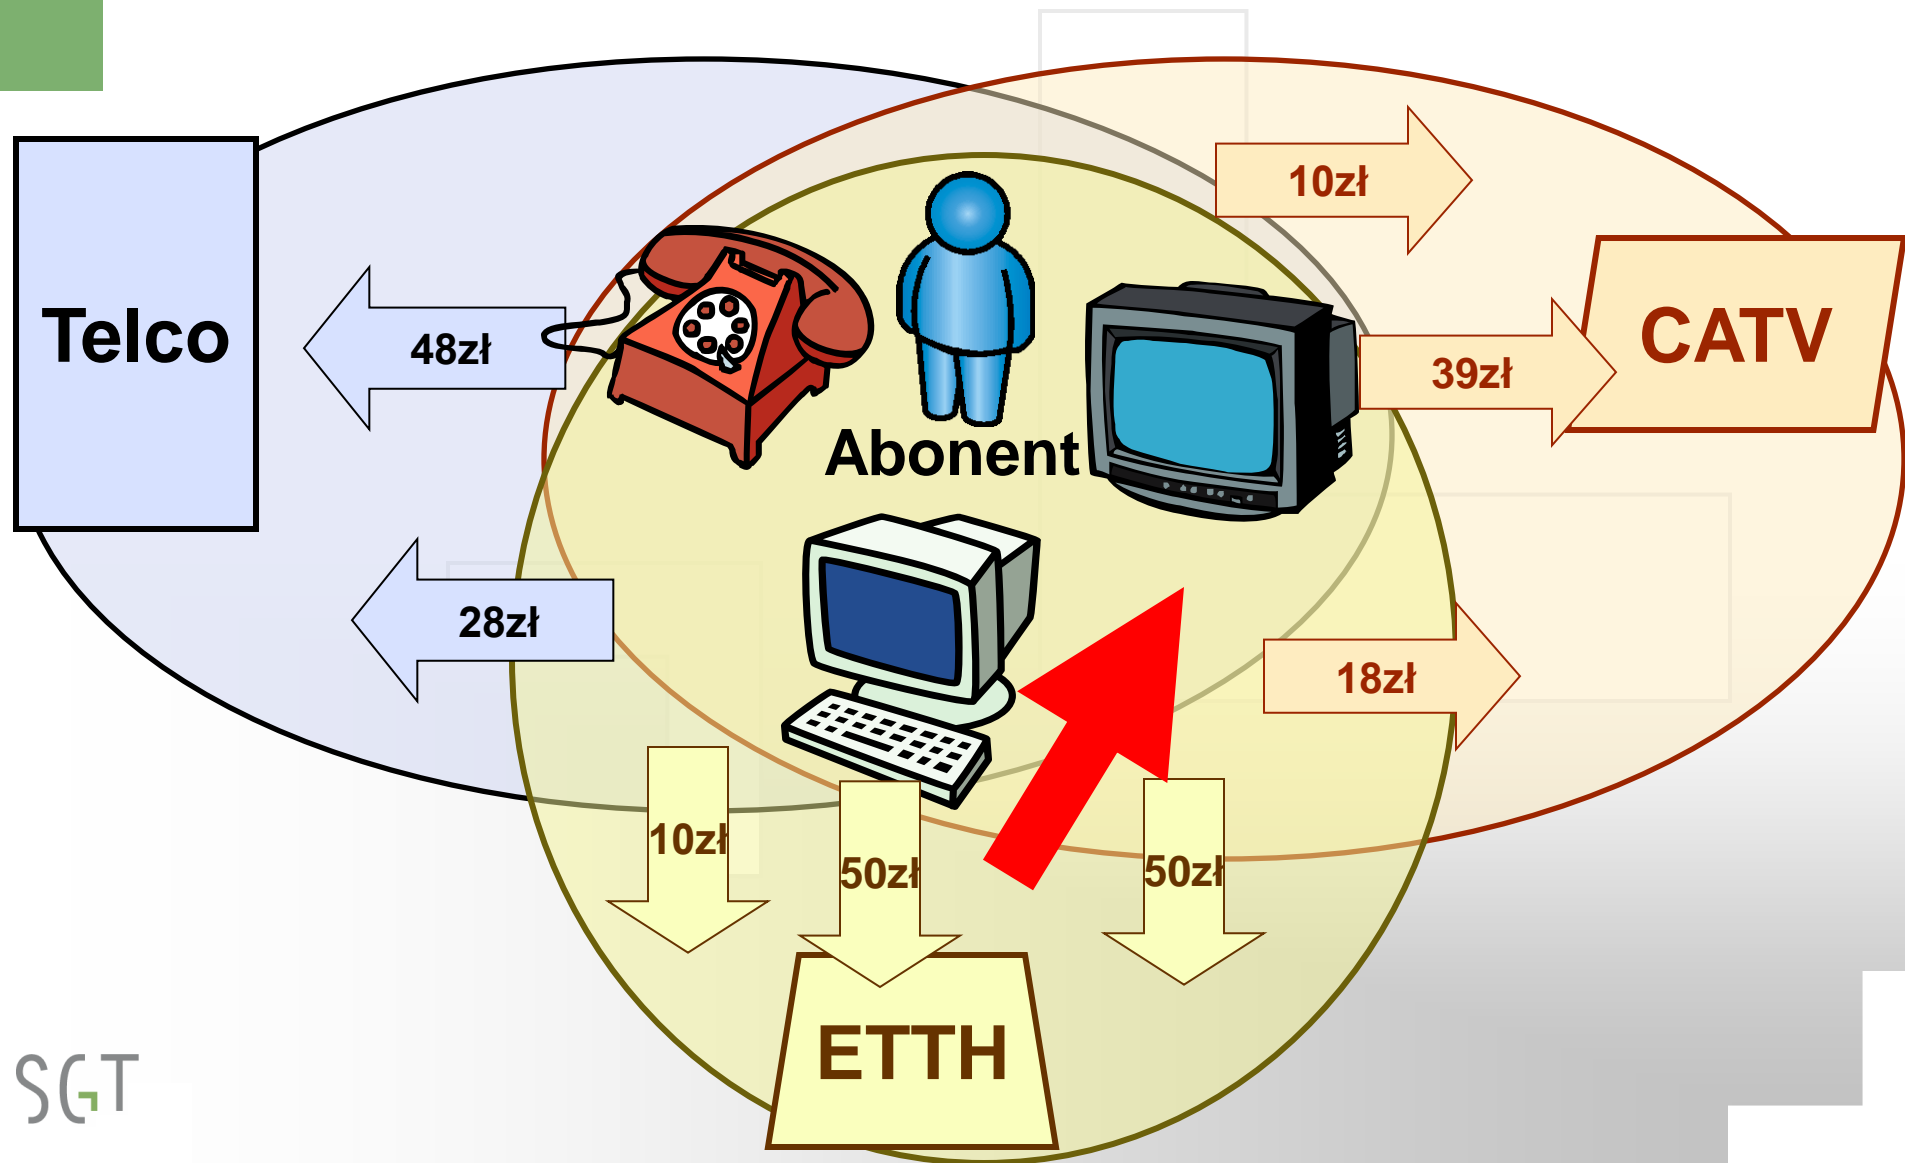

Co to jest IPTV?

IPTV to jedna z form oferowania telewizji cyfrowej, z rozbudowanymi możliwościami interakcji i usług na żądanie.

Jako medium transmisyjne wykorzystuje się dla niej sieci szerokopasmowe obsługujące protokół IP.

Skąd się wzięła SGT?

Przed 2002

2003+ Telco i CATV robią internet

2004+ CATV i ETTH robia telefonię

2007+ Telco robi telewizje

2008+ ETTH robi 3Play!

Kalendarium rozwoju projektu SGT

Jesień 2006 - pomysł „Robimy IPTV”

- Startuje pierwsza stacja czołowa na Linuxach
- Wnioski: to działa. Problem będzie z kontentem

Luty 2007 - decyzja o biznesie i jego strukturze

- Rozmowy założycieli: 3S i wybranych ETTH
- Poszukiwanie kapitału
- Podpisanie umowy Spółki – 17 lipca 2007

Jesień 2007 - start przedsiębiorstwa

- wrzesień 2008 – skompletowany zespół przychodzi do pracy
- grudzień 2008 – start prawdziwej stacji czołowej
- 4 lutego 2008 - włączenie bilingu i pierwsi płacący abonenci