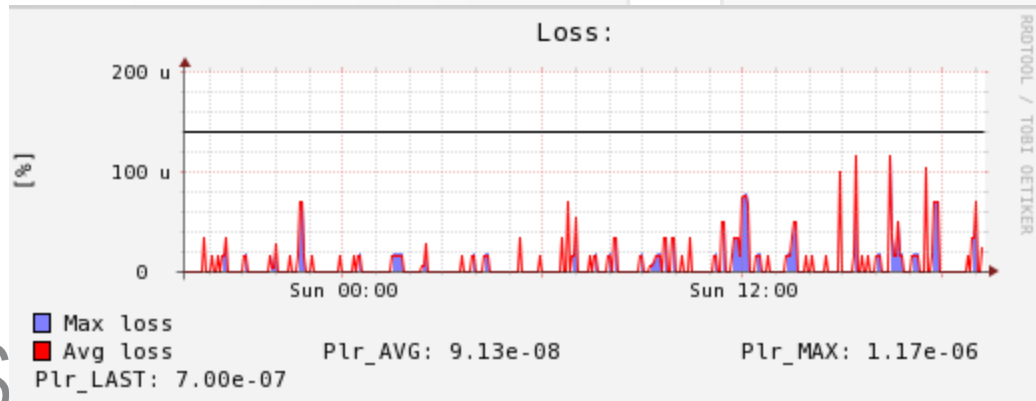

Czym jest „IPTV dla ISP”?

IPTV dla ISP

SGT dostarcza kompletnego
rozwiązania dla ISP, które pozwala mu
szybko i bezinwestycyjnie
wdrażyć **własną** usługę
telewizyjną dla
jego klientów.

IPTV dla ISP (B2B) – model biznesowy