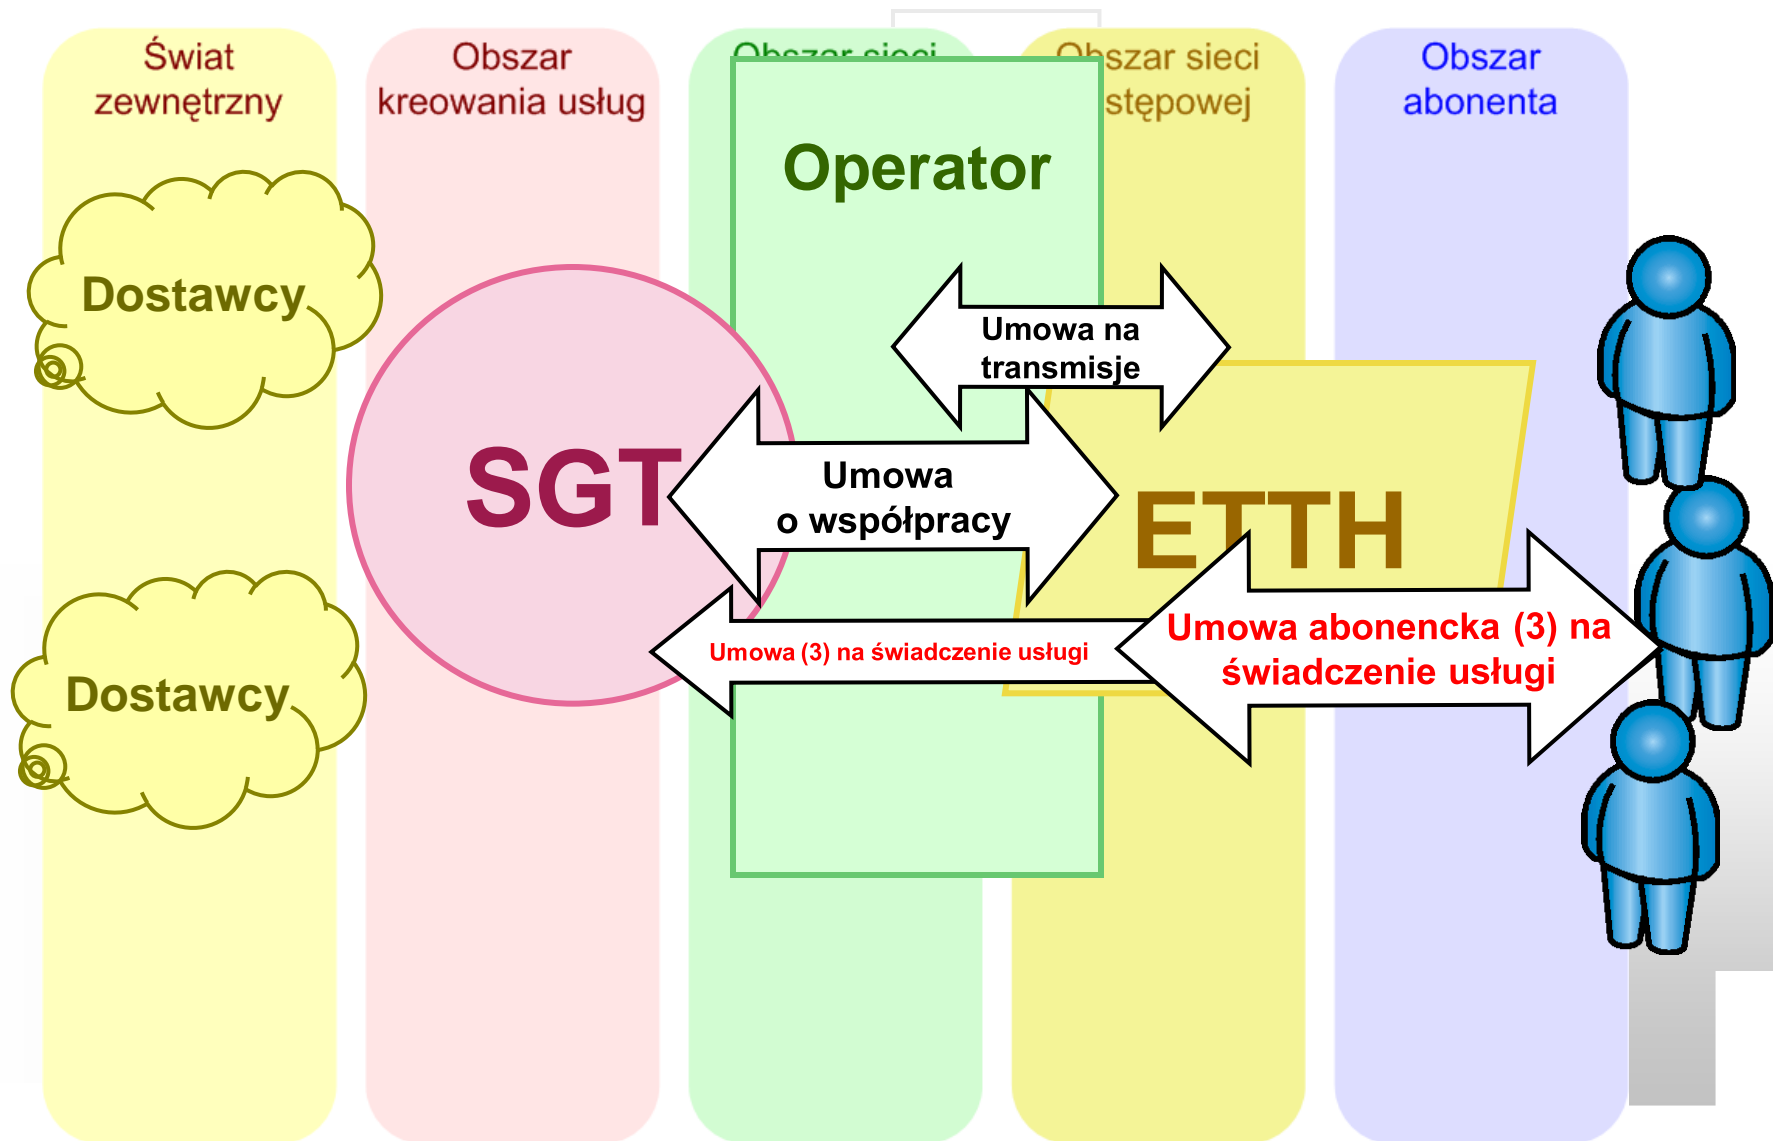

Czym jest „IPTV dla ISP”?

IPTV dla ISP

SGT dostarcza kompletnego
rozwiązania dla ISP, które pozwala mu
szybko i bezinwestycyjnie
wdrażyć **własną** usługę
telewizyjną dla
jego klientów.

IPTV dla ISP (B2B) – model biznesowy