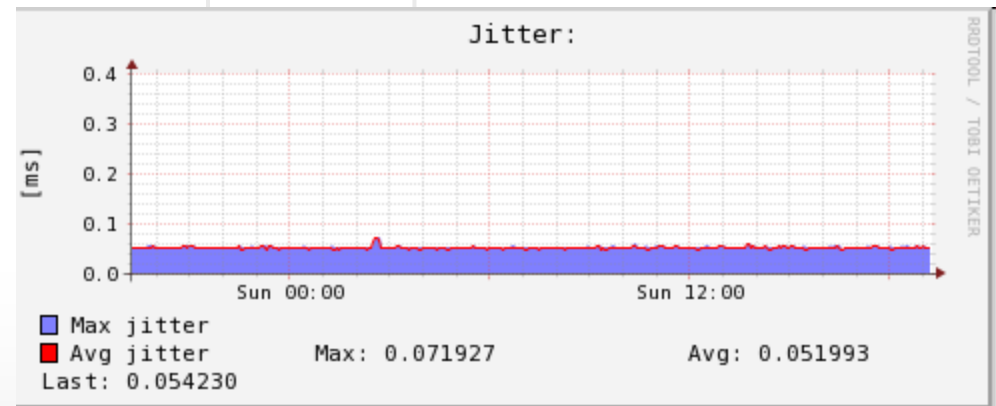

Czym jest „IPTV dla ISP”?

IPTV dla ISP

SGT dostarcza kompletnego
rozwiązania dla ISP, które pozwala mu
szybko i bezinwestycyjnie
wdrażyć **własną** usługę
telewizyjną dla
jego klientów.

IPTV dla ISP (B2B) – model biznesowy