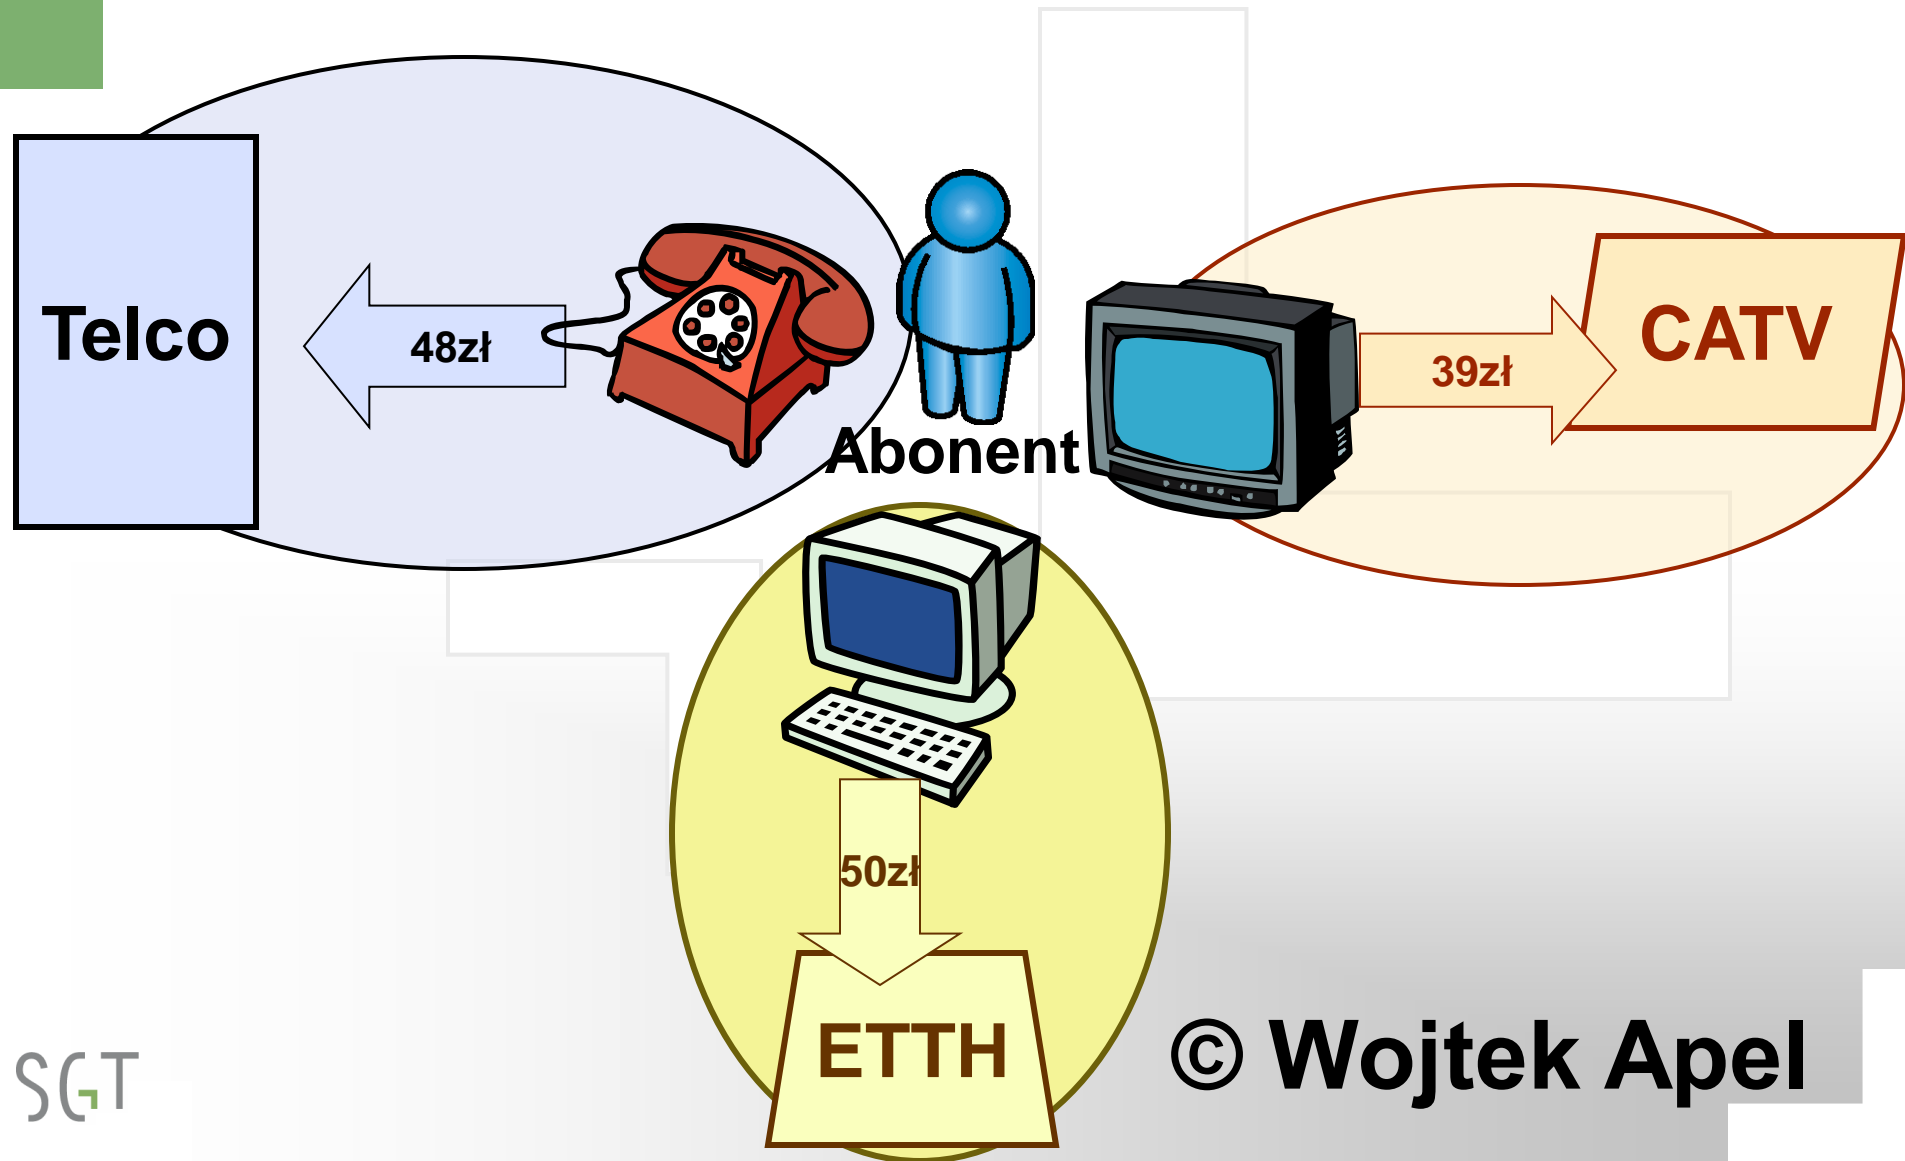

Co to jest IPTV?

IPTV to jedna z form oferowania telewizji cyfrowej, z rozbudowanymi możliwościami interakcji i usług na żądanie.

Jako medium transmisyjne wykorzystuje się dla niej sieci szerokopasmowe obsługujące protokół IP.

**JAMBOX update czyli
jak się rozwija projekt
IPTV SGT**
Bartłomiej Czardybon
SGT

Czy IPTV jest dalej sexy?

- IPTV to technologia dojrzała
- Dojrzałość oznacza stabilizację
 - Techniczną
 - Finansową
 - Biznesową
- Stabilność nie oznacza stagnacji – wręcz przeciwnie !

120 ISP w Polsce z JAMBOX !

~ +4 ISP miesięcznie

SGT S.A.
ŚLĄSKA GRUPA
TELEKOMUNIKACYJNA

Aktywacje STB w systemie IPTV SGT

~ +500 STB miesięcznie

Rewolucja telewizyjna AD 2011

- Na czym chcę
 - TV, MediaCenter, tablet, telefon
- Oglądam co chcę
 - TVP1 i OTT (np. „Youtube”)
- Kiedy chcę
 - Na życzenie, PVR, TS
- Obietnica IPTV
 - Standardowa oferta telewizyjna plus
 - Treści z Internetu plus

Skąd się wzięła SGT?

Przed 2002

2003+ Telco i CATV robią internet

2004+ CATV i ETTH robia telefonię

2007+ Telco robi telewizje

2008+ ETTH robi 3Play!

Kalendarium rozwoju projektu SGT

Jesień 2006 - pomysł „Robimy IPTV”