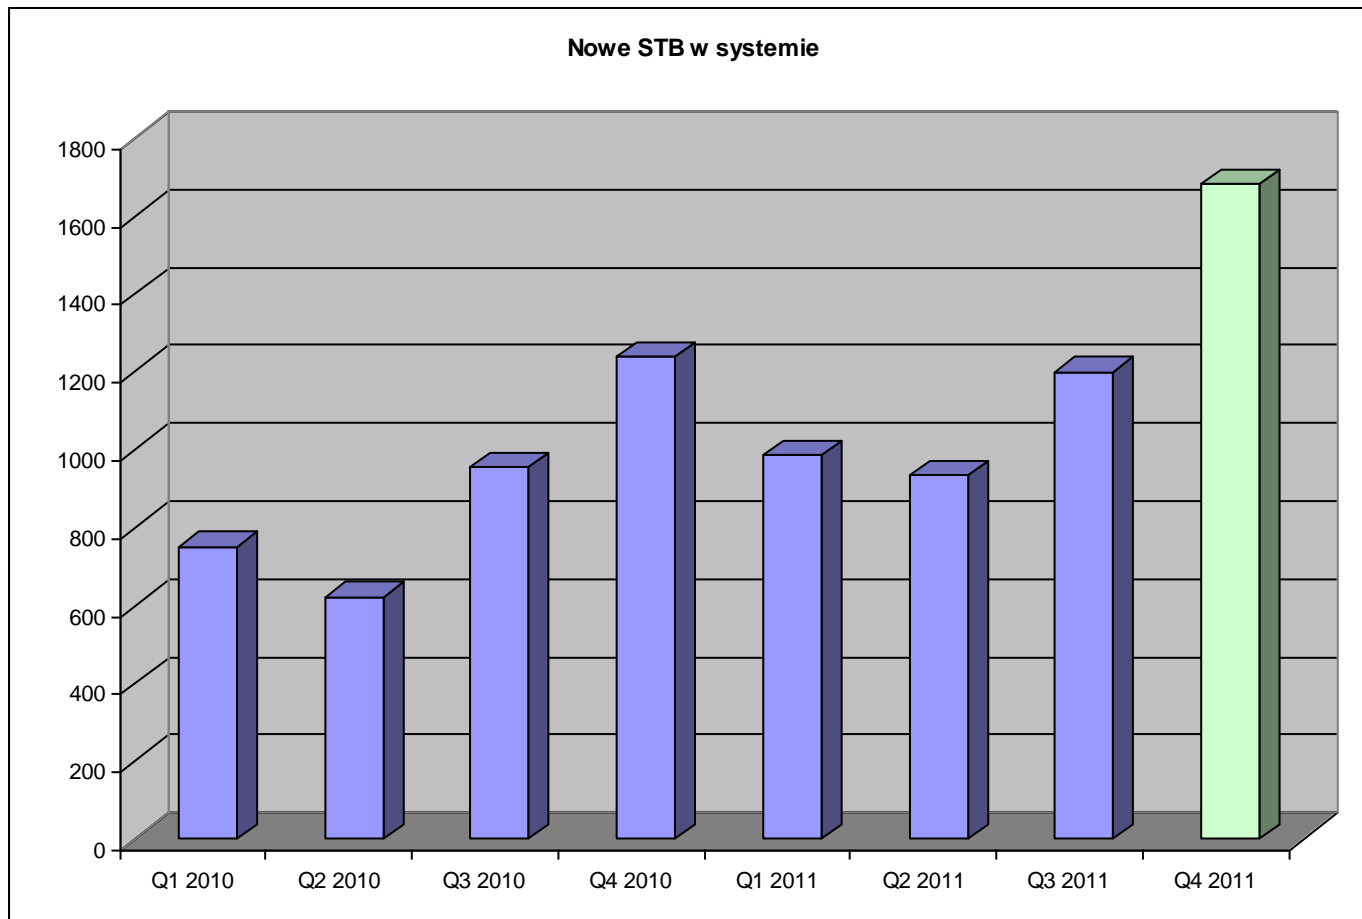

**JAMBOX update czyli
jak się rozwija projekt
IPTV SGT**
Bartłomiej Czardybon
SGT

Czy IPTV jest dalej sexy?

- IPTV to technologia dojrzała
- Dojrzałość oznacza stabilizację
 - Techniczną
 - Finansową
 - Biznesową
- Stabilność nie oznacza stagnacji – wręcz przeciwnie !

120 ISP w Polsce z JAMBOX !

~ +4 ISP miesięcznie

SGT S.A.
ŚLĄSKA GRUPA
TELEKOMUNIKACYJNA

Aktywacje STB w systemie IPTV SGT

~ +500 STB miesięcznie

Rewolucja telewizyjna AD 2011

- Na czym chcę
 - TV, MediaCenter, tablet, telefon
- Oglądam co chcę
 - TVP1 i OTT (np. „Youtube”)
- Kiedy chcę
 - Na życzenie, PVR, TS
- Obietnica IPTV
 - Standardowa oferta telewizyjna plus
 - Treści z Internetu plus