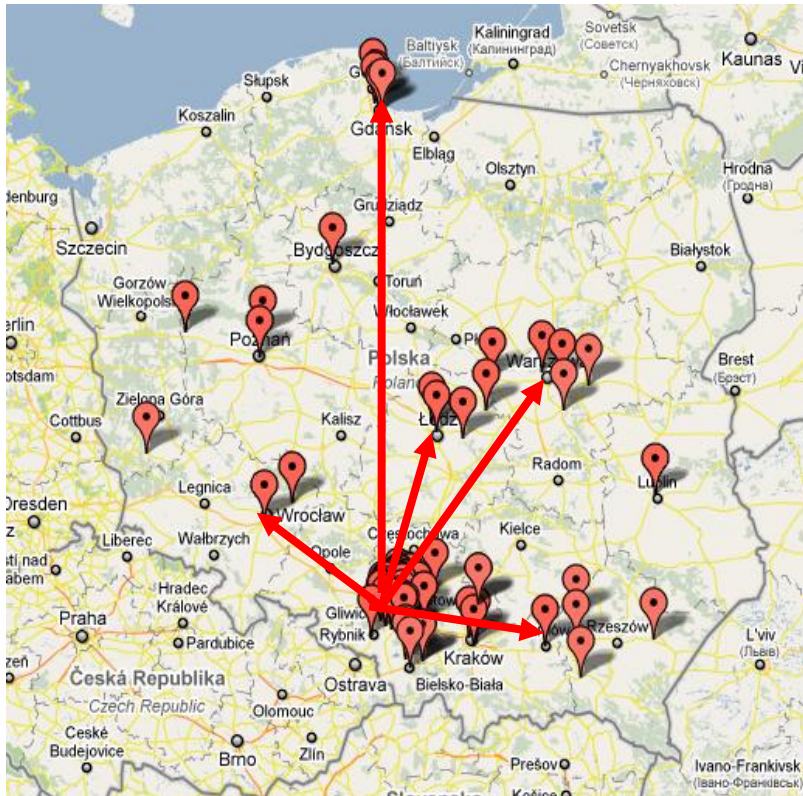

Sieć dystrybucji multicastów

- ATM
- Crowley
- Hawe
- Netia
- TKT
- TP
- PLIX, KIX, TP-IX
- Współdzielenie łącz międzymiastowych

Na Jordana za 0 zł