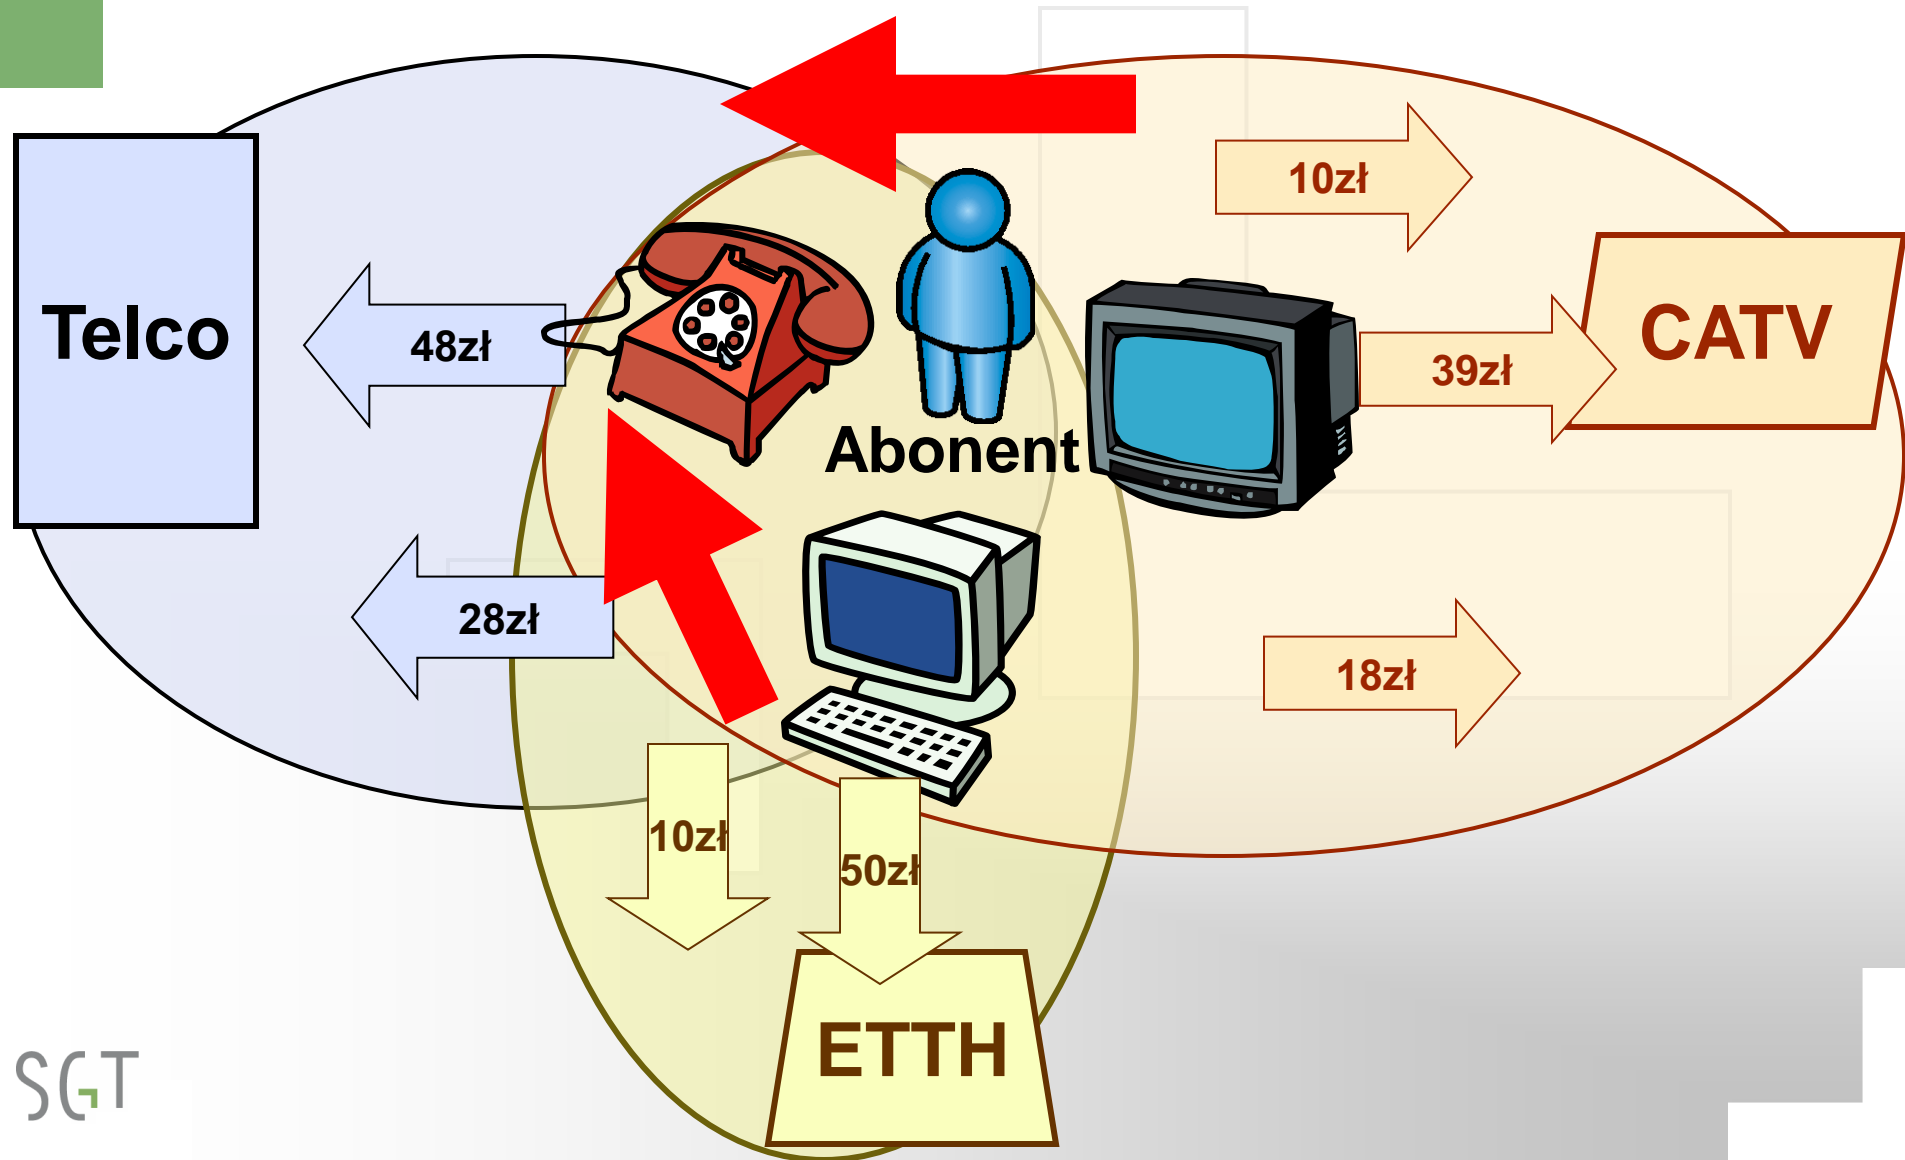

Co to jest IPTV?

IPTV to jedna z form oferowania telewizji cyfrowej, z rozbudowanymi możliwościami interakcji i usług na żądanie.

Jako medium transmisyjne wykorzystuje się dla niej sieci szerokopasmowe obsługujące protokół IP.

Skąd się wzięła SGT?

Przed 2002

2003+ Telco i CATV robią internet

2004+ CATV i ETTH robia telefonię

2007+ Telco robi telewizje

2008+ ETTH robi 3Play!

Kalendarium rozwoju projektu SGT

Jesień 2006 - pomysł „Robimy IPTV”

- Startuje pierwsza stacja czołowa na Linuxach
- Wnioski: to działa. Problem będzie z kontentem

Luty 2007 - decyzja o biznesie i jego strukturze

- Rozmowy założycieli: 3S i wybranych ETTH
- Poszukiwanie kapitału
- Podpisanie umowy Spółki – 17 lipca 2007

Jesień 2007 - start przedsiębiorstwa

- wrzesień 2008 – skompletowany zespół przychodzi do pracy
- grudzień 2008 – start prawdziwej stacji czołowej
- 4 lutego 2008 - włączenie bilingu i pierwsi płacący abonenci