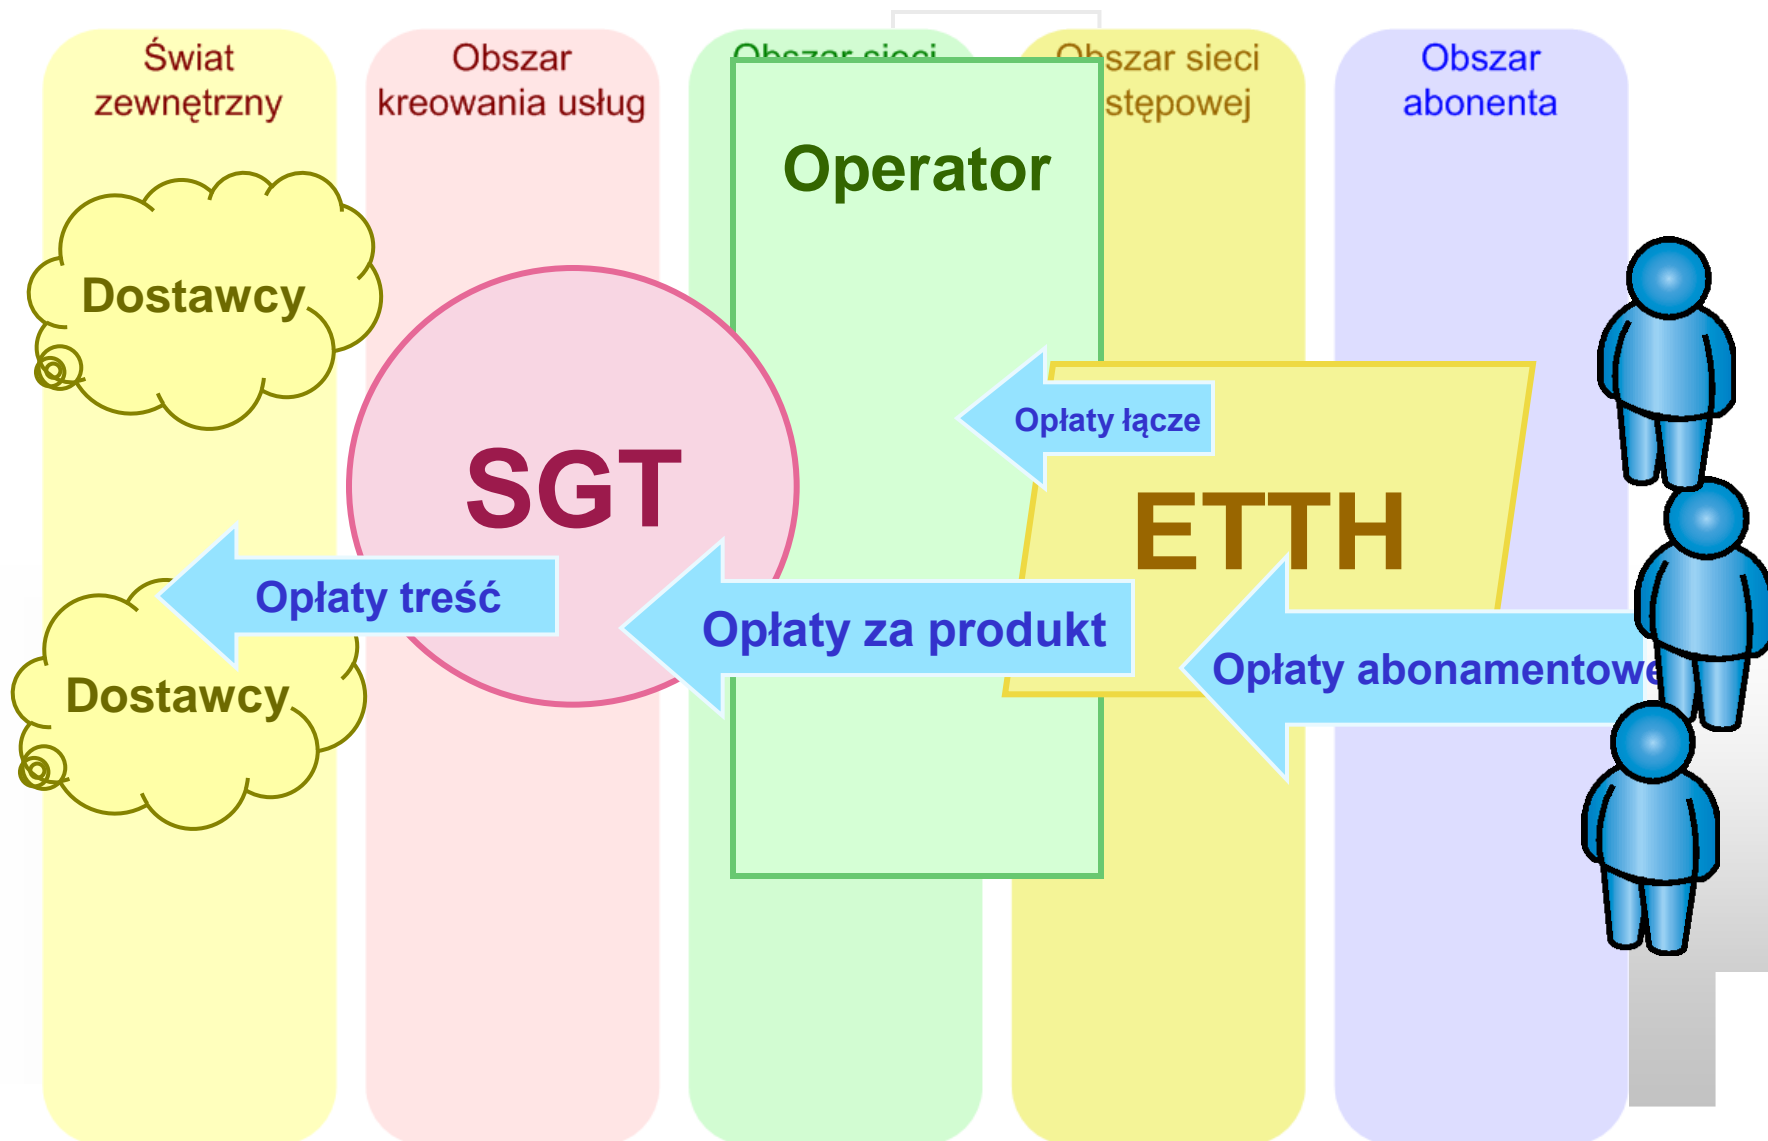

IPTV dla ISP (B2B) – przepływy finansowe