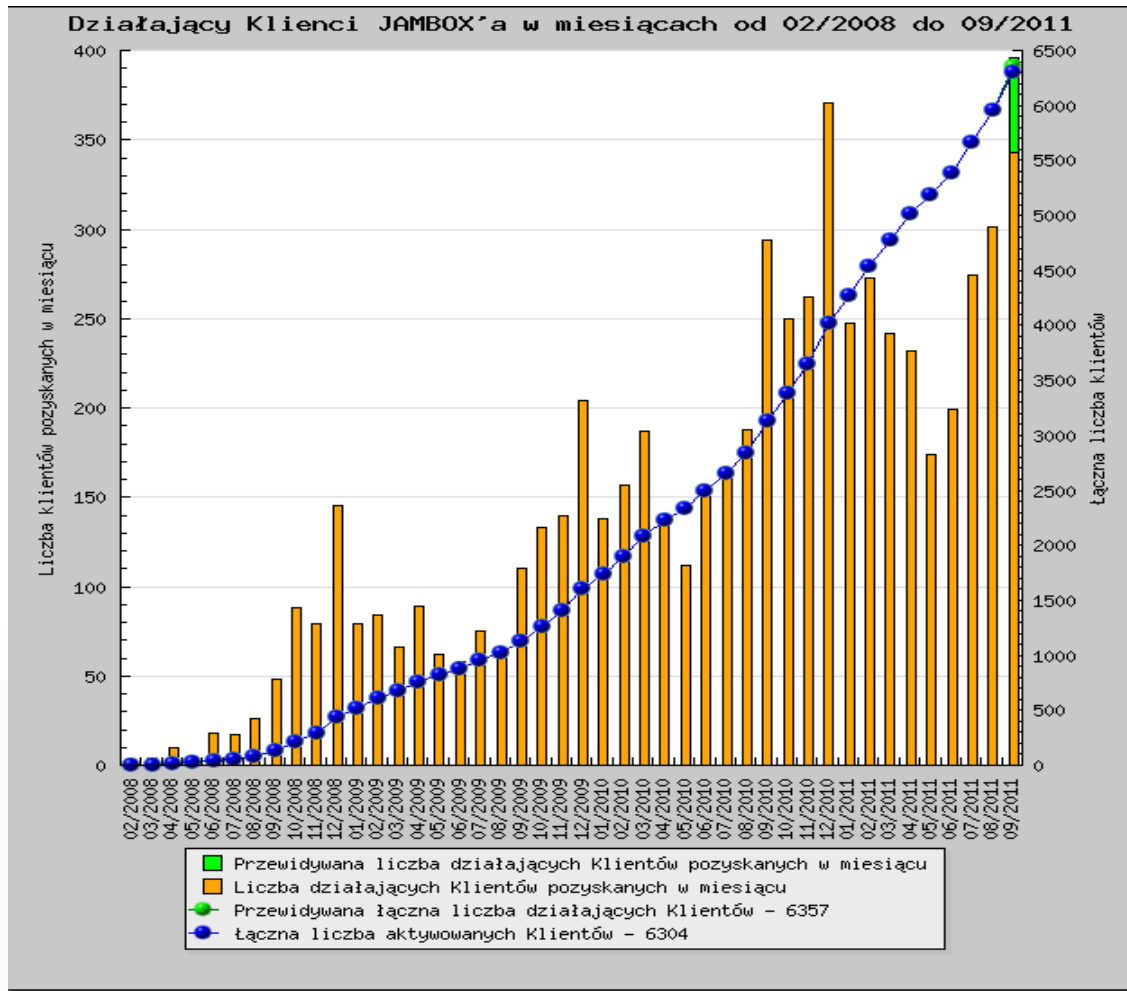

Główne działania w roku 2011...

+300 ab. miesięcznie