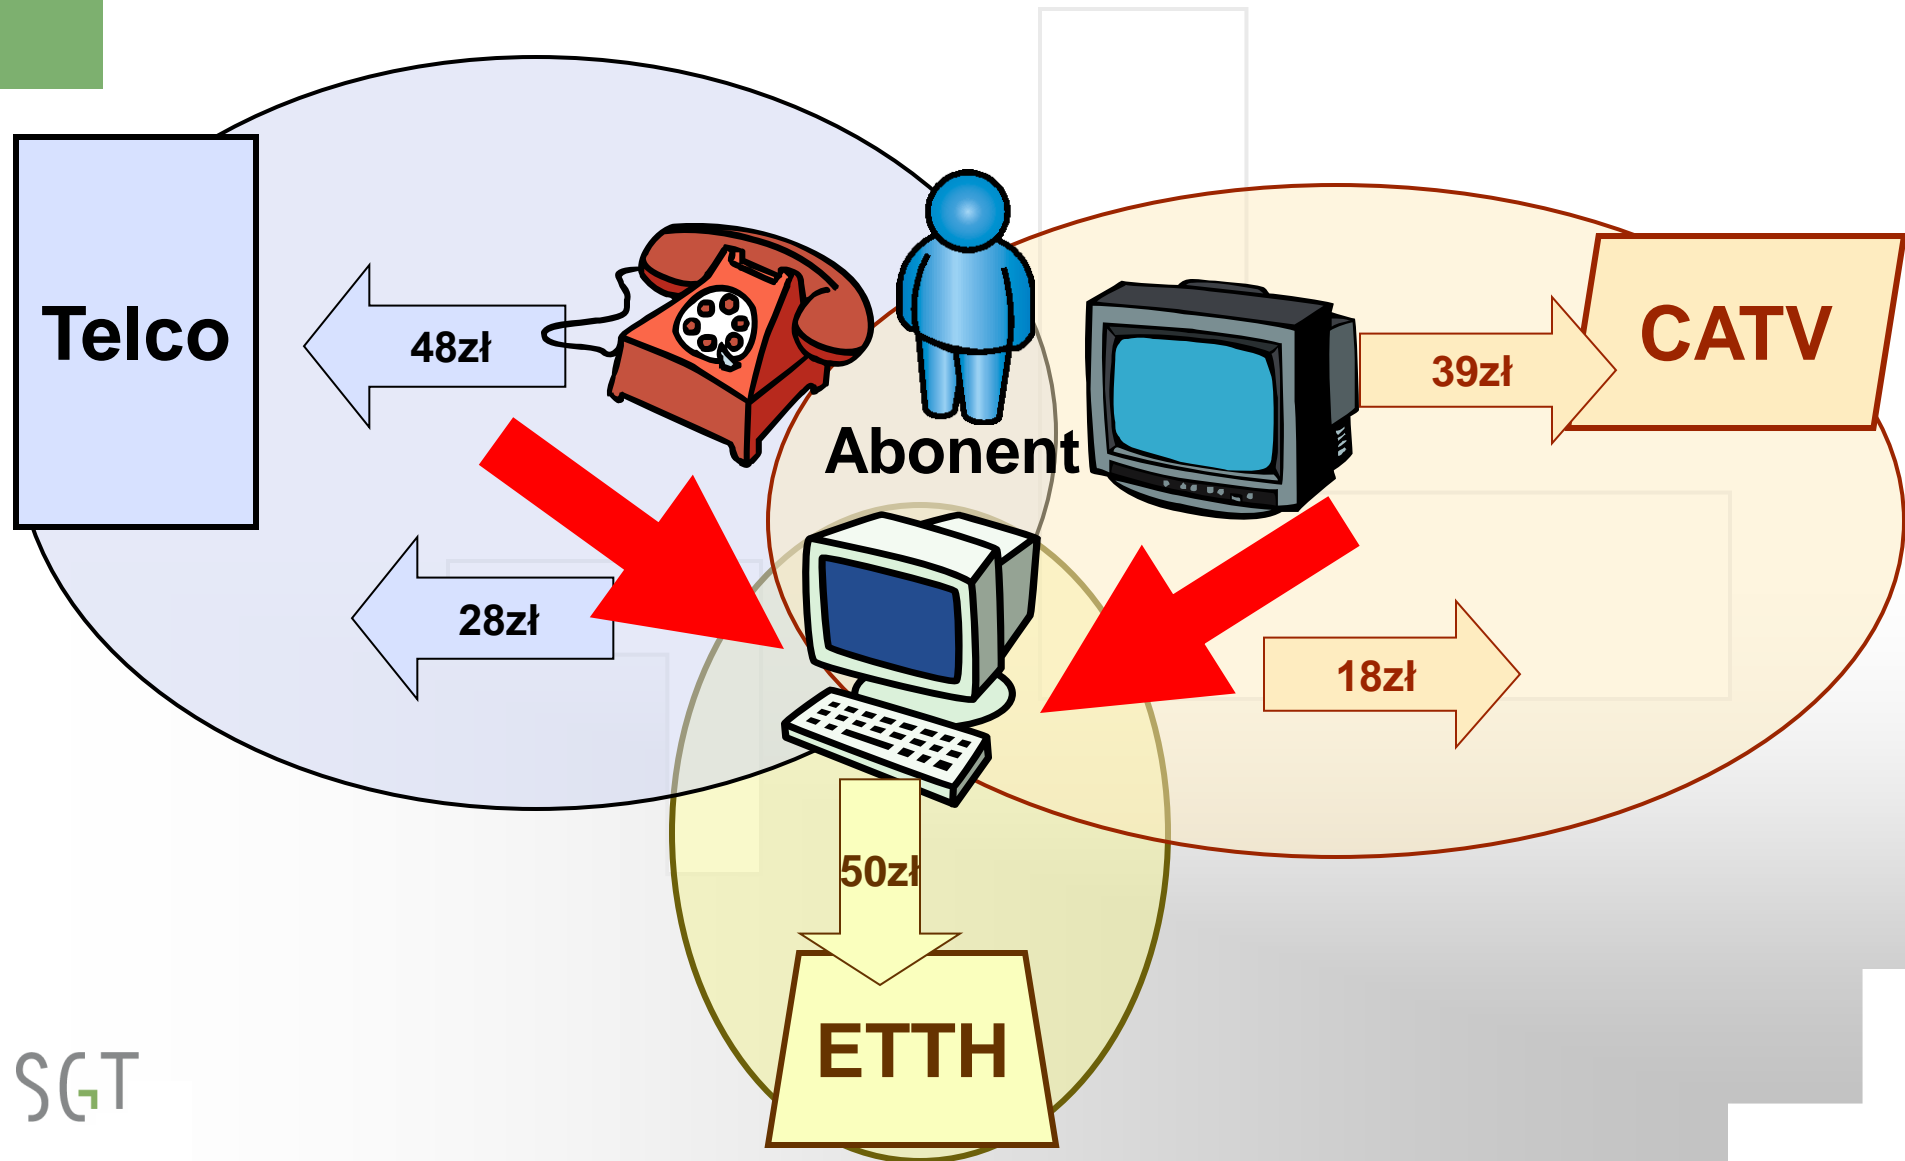

Co to jest IPTV?

IPTV to jedna z form oferowania telewizji cyfrowej, z rozbudowanymi możliwościami interakcji i usług na żądanie.

Jako medium transmisyjne wykorzystuje się dla niej sieci szerokopasmowe obsługujące protokół IP.

120 ISP w Polsce z JAMBOX !

~ +4 ISP miesięcznie

SGT S.A.
ŚLĄSKA GRUPA
TELEKOMUNIKACYJNA

Aktywacje STB w systemie IPTV SGT

~ +500 STB miesięcznie

Rewolucja telewizyjna AD 2011

- Na czym chcę
 - TV, MediaCenter, tablet, telefon
- Oglądam co chcę
 - TVP1 i OTT (np. „Youtube”)
- Kiedy chcę
 - Na życzenie, PVR, TS
- Obietnica IPTV
 - Standardowa oferta telewizyjna plus
 - Treści z Internetu plus

Rewolucja, ale ... ludzie dalej głównie chcą TV na TV!

- TNS OBOP, styczeń 2011:
 - W 2010 roku statystyczny Polak oglądał TV 3 godziny i 42 minuty dziennie (7 minut więcej niż rok wcześniej)
- Oriaq, badanie Internautów, styczeń 2010:
 - tylko 2% w ogóle nie ogląda TV
 - aż 76% w wolnym czasie ogląda TV
- Nielsen, 2009
 - 99% video na świecie jest wciąż konsumowane na telewizorach

Skąd się wzięła SGT?

Przed 2002

2003+ Telco i CATV robią internet

2004+ CATV i ETTH robia telefonię

2007+ Telco robi telewizje

2008+ ETTH robi 3Play!

Kalendarium rozwoju projektu SGT

Jesień 2006 - pomysł „Robimy IPTV”