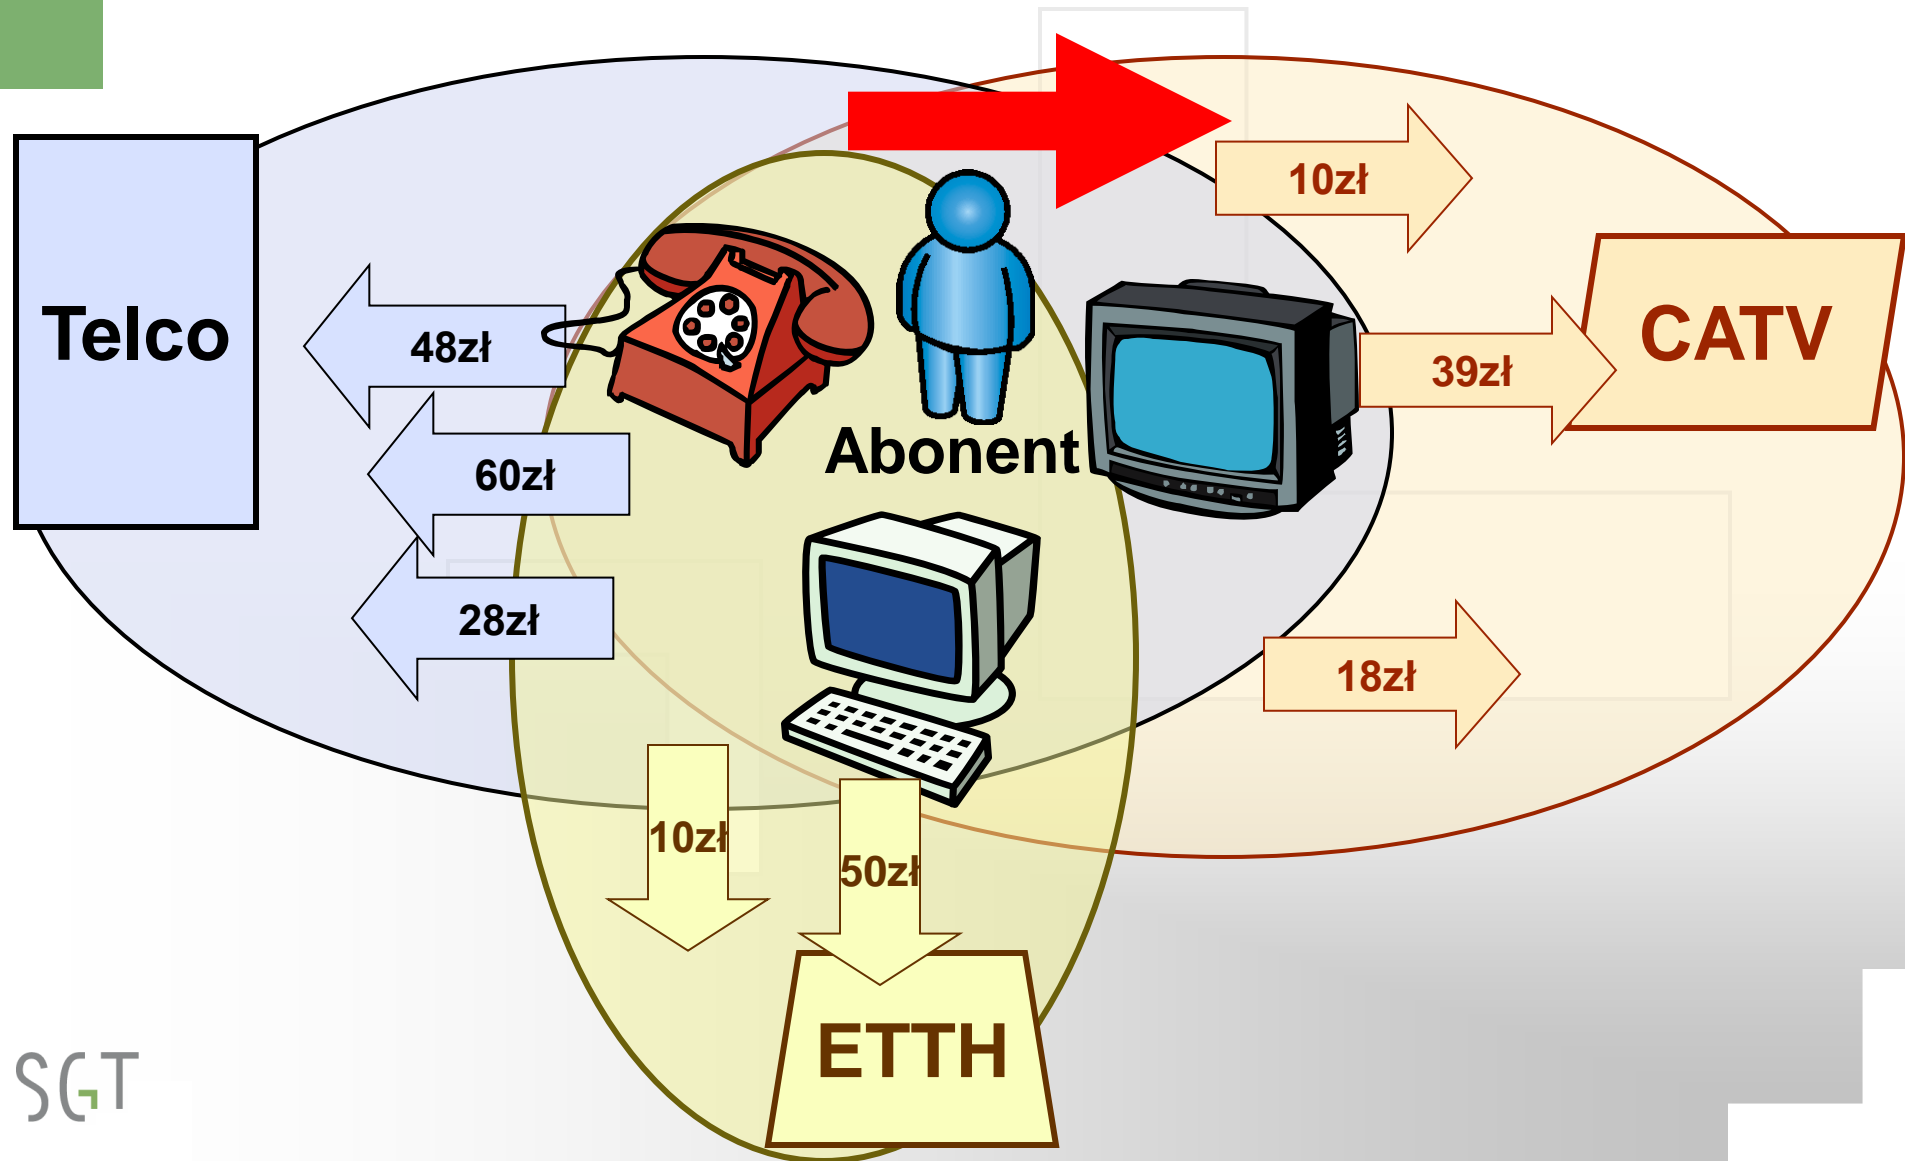

Co to jest IPTV?

IPTV to jedna z form oferowania telewizji cyfrowej, z rozbudowanymi możliwościami interakcji i usług na żądanie.

Jako medium transmisyjne wykorzystuje się dla niej sieci szerokopasmowe obsługujące protokół IP.

Skąd się wzięła SGT?

Przed 2002

2003+ Telco i CATV robią internet

2004+ CATV i ETTH robia telefonię

2007+ Telco robi telewizje

2008+ ETTH robi 3Play!

Kalendarium rozwoju projektu SGT

Jesień 2006 - pomysł „Robimy IPTV”

- Startuje pierwsza stacja czołowa na Linuxach
- Wnioski: to działa. Problem będzie z kontentem

Luty 2007 - decyzja o biznesie i jego strukturze

- Rozmowy założycieli: 3S i wybranych ETTH
- Poszukiwanie kapitału
- Podpisanie umowy Spółki – 17 lipca 2007

Jesień 2007 - start przedsiębiorstwa

- wrzesień 2008 – skompletowany zespół przychodzi do pracy
- grudzień 2008 – start prawdziwej stacji czołowej
- 4 lutego 2008 - włączenie bilingu i pierwsi płacący abonenci