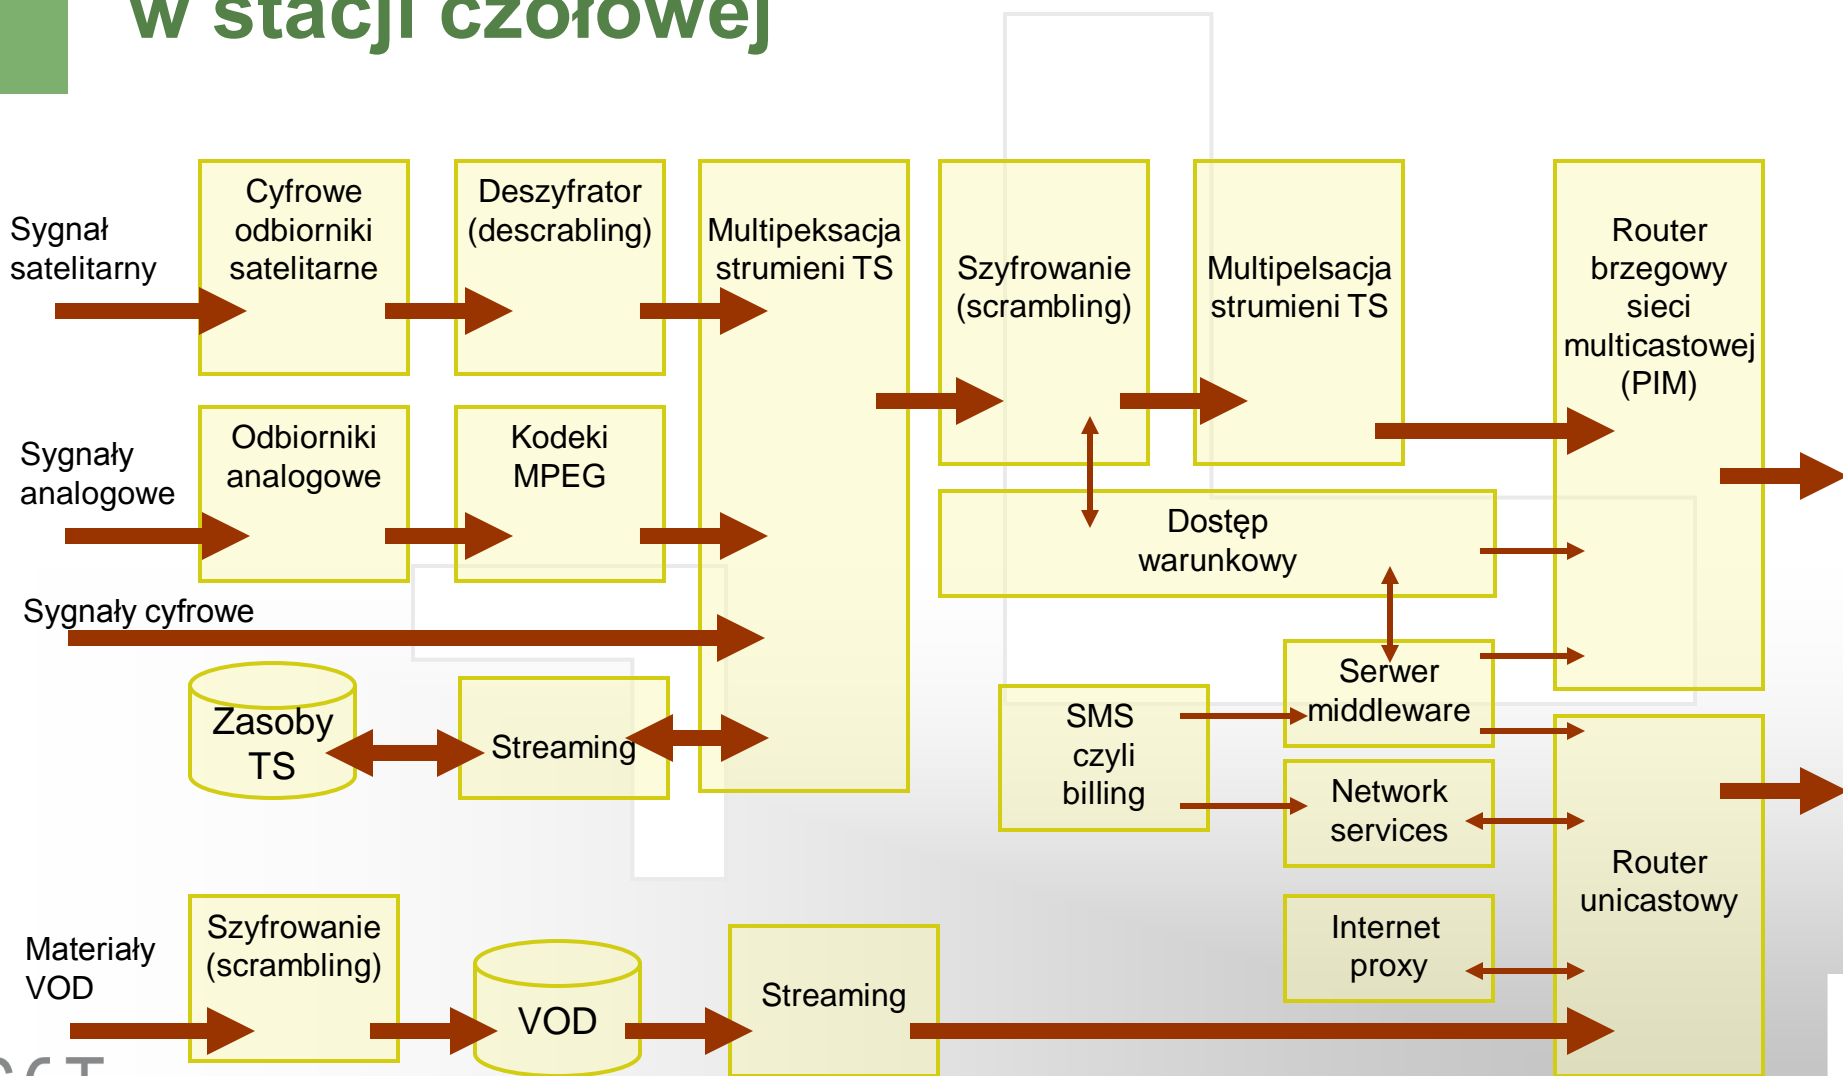

MT 7978 SMI K0KAATW
Product ID: 79780-0

MT 7978 SMI K0KAATW
Product ID: 79780-0

MT 7978 SMI K0KAATW
Product ID: 79780-0

Proces przetwarzania sygnału w stacji czołowej

Sieć dystrybucji multicastów

- ATM
- Crowley
- Hawe
- Netia
- TKT
- TP
- PLIX, KIX, TP-IX
- Współdzielenie łącz międzymiastowych

Na Jordana za 0 zł

VLAN IPTV w sieci Metro Ethernet

Usługi działają w osobnych VLAN-ach!

- Jeżeli ktoś jeszcze ma wątpliwości to już teraz powinien przestać je mieć.

Przebudowa sieci dostępowej

Przebudowa sieci dostępowej