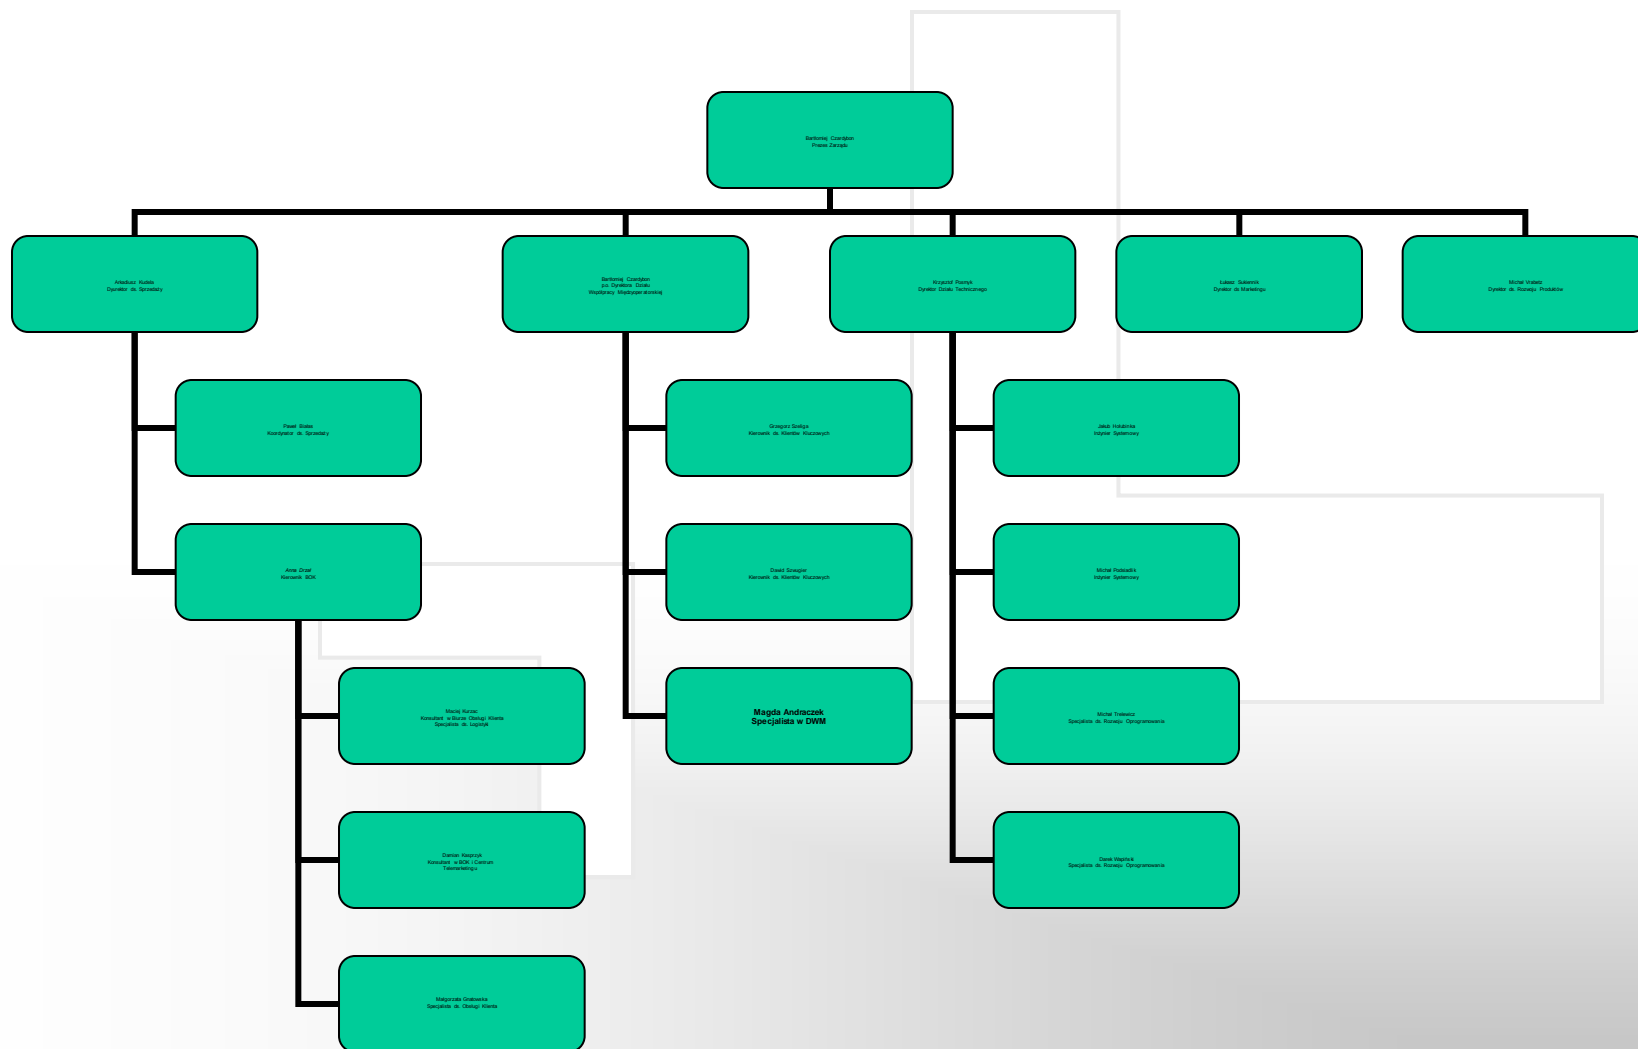

Jesień 2007 - start przedsiębiorstwa

- wrzesień 2008 – skompletowany zespół przychodzi do pracy
- grudzień 2008 – start prawdziwej stacji czołowej
- 4 lutego 2008 - włączenie bilingu i pierwsi płacący abonenci

Zima 2009 – wątpliwości, nie osiągamy celów

- maj 2009 - trudne Walne Zgromadzenie Akcjonariuszy – decyzja, działamy dalej

Wiosna 2010 – stabilny rozwój

- EBIDTA lekko na plusie (ale przy ostrym zaciskaniu pasa)
- Chcemy współpracy i mamy współpracę

2011 – dalsza stabilizacja

- Pierwsze dodatnie finansowo miesiące
- Zmiany w Umowie Akcjonariuszy

Grupa? Spółka?

Zespół SGT – pracujące przedsiębiorstwo

Efekty pracy SGT 2008-2011 - JAMBOX

To co widać pod marką JAMBOX to
blisko cztery lata pracy
kilkunastoosobowego zespołu!