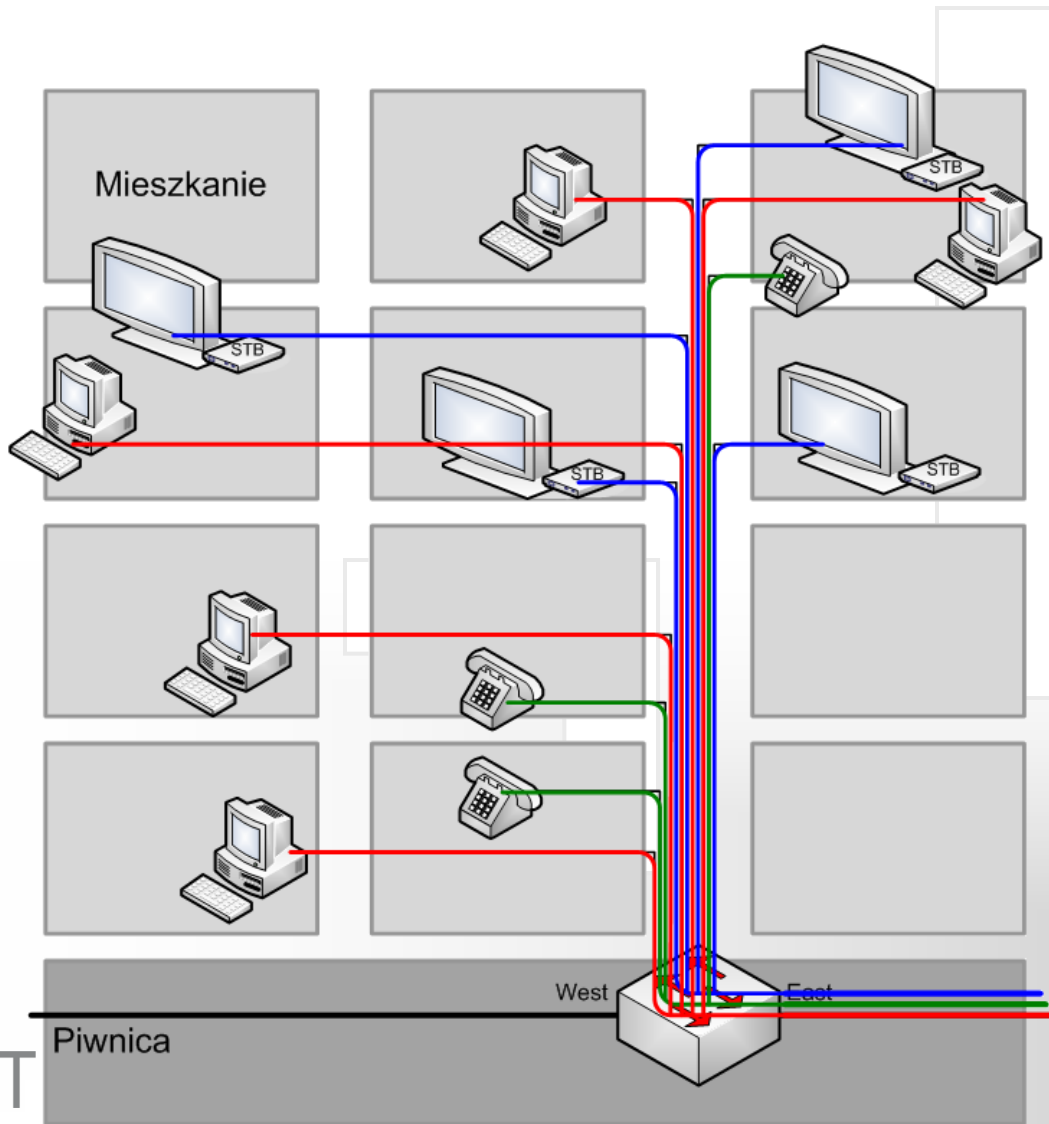

Usługi działają w osobnych VLAN-ach!

- Jeżeli ktoś jeszcze ma wątpliwości to już teraz powinien przestać je mieć.