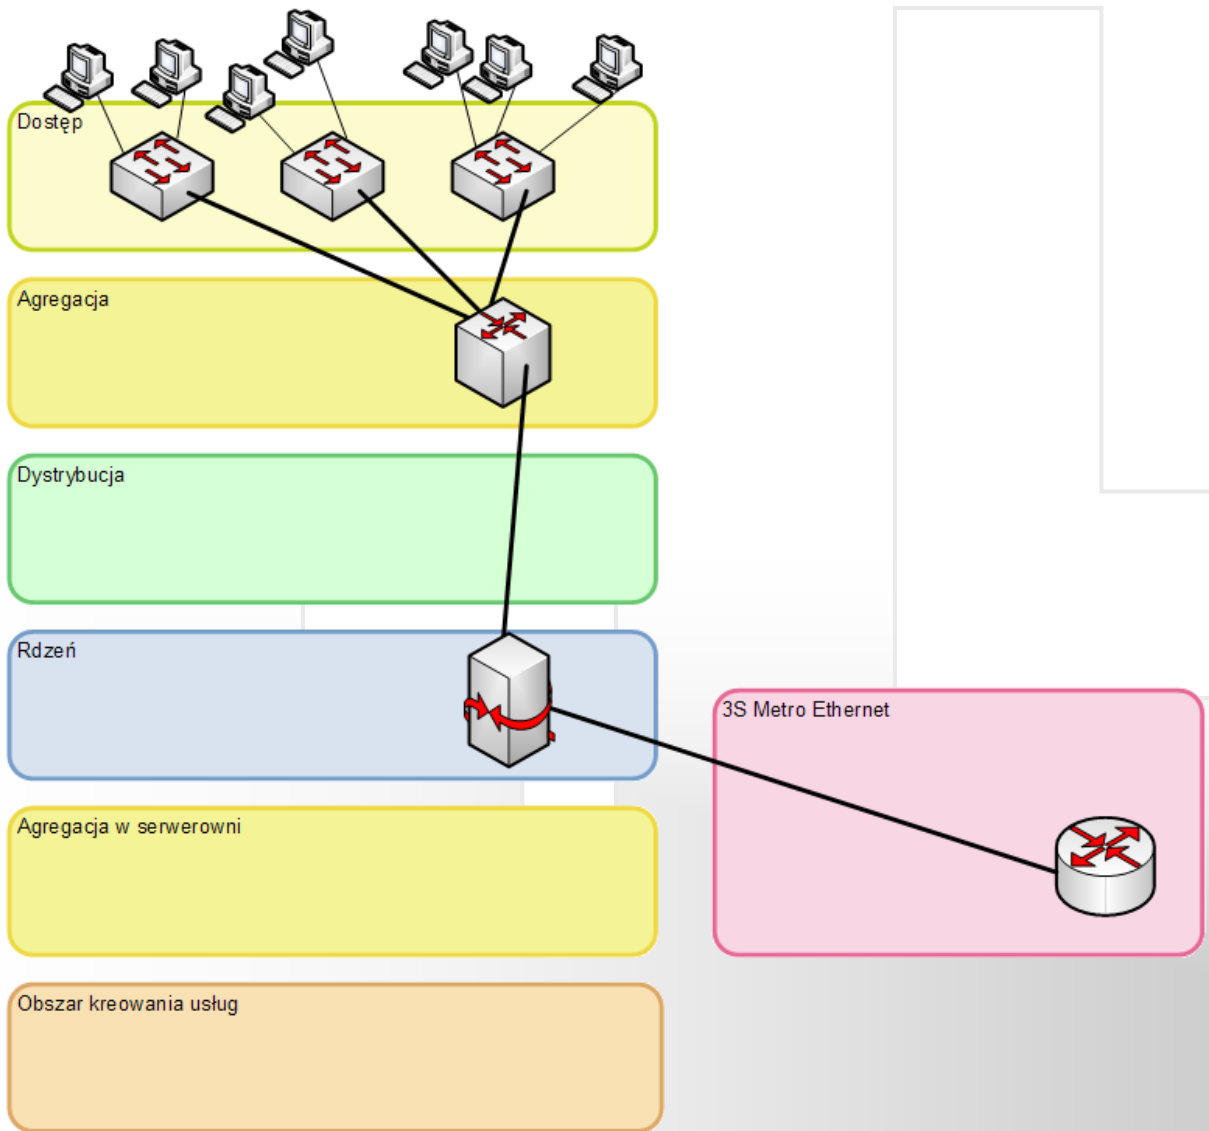

Na Jordana za 0 zł

VLAN IPTV w sieci Metro Ethernet

Usługi działają w osobnych VLAN-ach!

- Jeżeli ktoś jeszcze ma wątpliwości to już teraz powinien przestać je mieć.

Przebudowa sieci dostępowej

Przebudowa sieci dostępowej

Dekodery

Dekoder - funkcje

- Deszyfrowanie strumienia AV
- Dekodowanie i przesył strumienia AV na wyjścia analogowe i cyfrowe (HDMI)
- Realizacja GUI
 - Funkcje „telewizyjne”
 - EPG
 - Inne aplikacje np. self-service